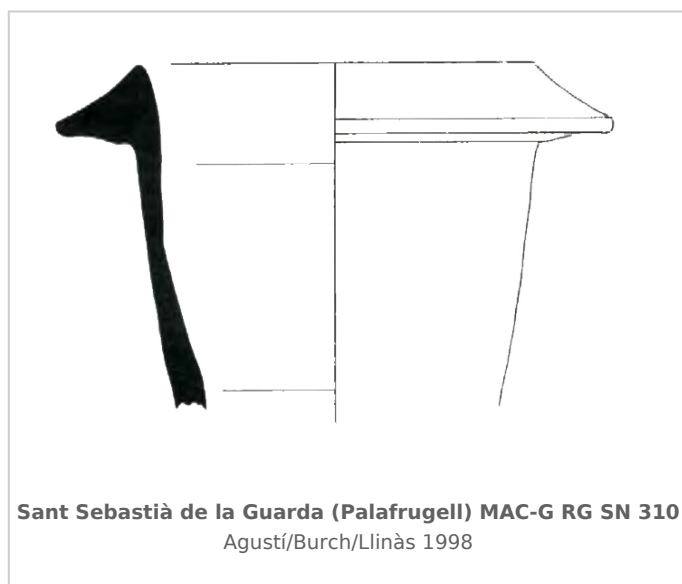

Ficha CIG 10053

Museu d'Arqueologia de Catalunya - Girona

Núm. Inventario: MAC-G RG SN 310

Procedencia: [Sant Sebastià de la Guarda](#)

Contexto: [Silo 3.](#)

Cronología: 225 - 125

Coordenadas: [41.89712 - 3.20288](#)

URL: <https://www.bd.iberiagraeca.net/fichas/10053>

IMÁGENES

BIBLIOGRAFÍA

LLINAS 1993 - J. Llinàs Pol: *Sant Sebastià de la Guarda. Memòria d'excavació*, Direcció General del Patrimoni de la Generalitat de Catalunya, inédita.

(p. 50, fig 5.5) [\[+ inf.\]](#)

CERÁMICA

Origen: Magna Grecia / Sicilia

Forma: Ánfora de transporte

Tipo: A-GR-ITA bd3

Parte Conservada: Borde

Observaciones: Tipo de borde A-GR-ITA bd3, perteneciente a la forma LWc. LWd y LW e del Dicocer. La clasificación tipológica ha sido realizada con la consulta en línea del estado actual del banco de datos de DICOCER (M. Py, coord.): <http://www.syslat.fr/SLC/DICOCER/d.index.html>