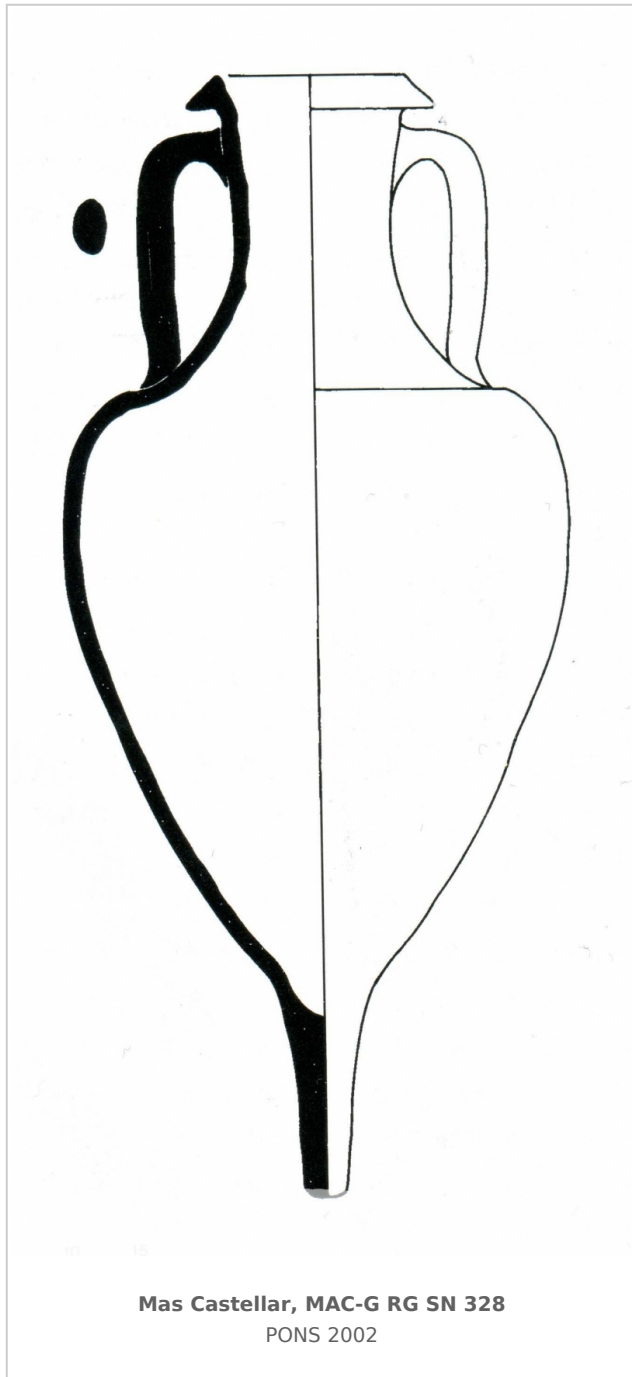

BIBLIOGRAFÍA

PONS 2002 - E. Pons (dir.): *Mas Castellar de Pontós (Alt Empordà), Un complex arqueològic d'època ibèrica (excavacions 1990-1998), Sèrie Monogràfica del Museu d'Arqueologia de Catalunya-Girona 21, Girona.*

CERÁMICA

Origen: Magna Grecia / Sicilia

Forma: Ánfora de transporte

Tipo: A-GR-ITA LWc