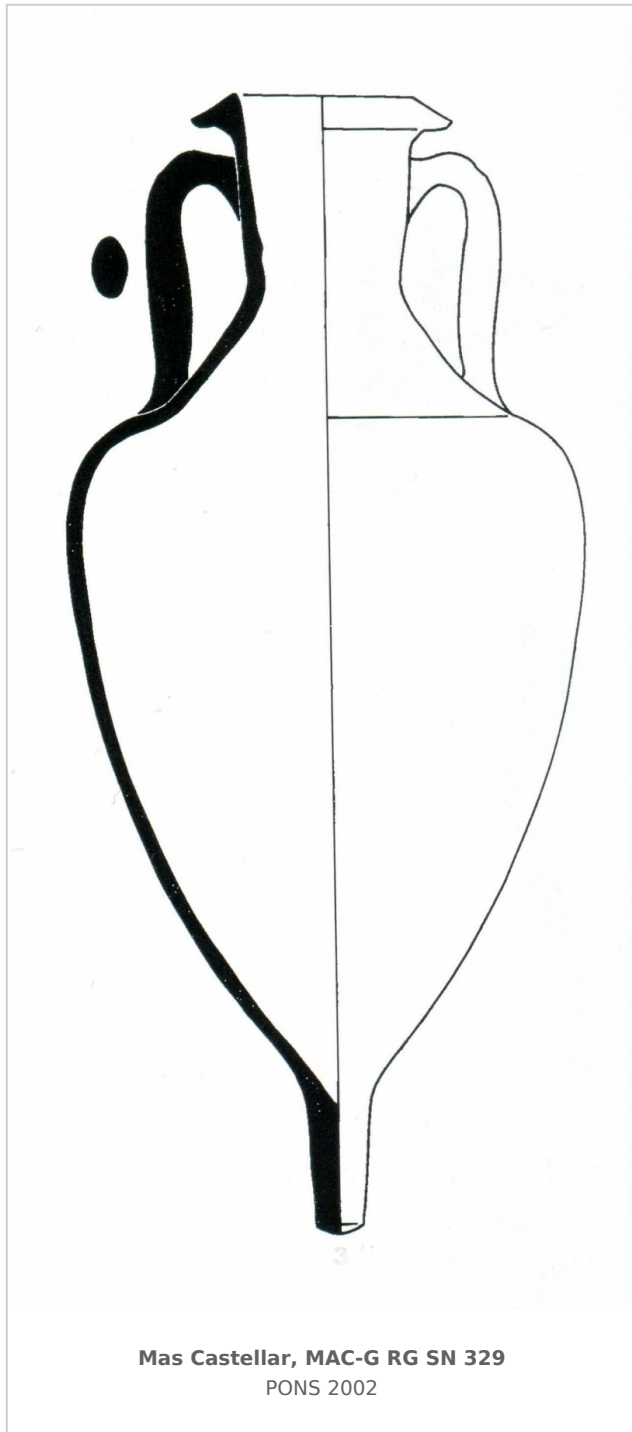

Ficha CIG 10108

Museu d'Arqueologia de Catalunya - Girona

Núm. Inventario: MAC-G RG SN 329

Procedencia: [Mas Castellar](#)

Contexto: [Cala 4. Silo 101.](#)

Cronología: 225 - 175

Coordenadas: [42.20057 - 2.90183](#)

URL: <https://www.bd.iberiagraeca.net/fichas/10108>

IMÁGENES

BIBLIOGRAFÍA

PONS 2002 - E. Pons (dir.): *Mas Castellar de Pontós (Alt Empordà), Un complex arqueològic d'època ibèrica (excavacions 1990-1998), Sèrie Monogràfica del Museu d'Arqueologia de Catalunya-Girona 21, Girona.* (P.288. fig. 10.47.3)

CERÁMICA

Origen: Magna Grecia / Sicília

Forma: Ánfora de transporte

Tipo: A-GR-ITA LWc

Parte Conservada: Perfil completo

Autor: Conxita Ferrer (CIG)

Supervisor: Xavier Aquilué (CIG)

Fecha: 13-11-2018