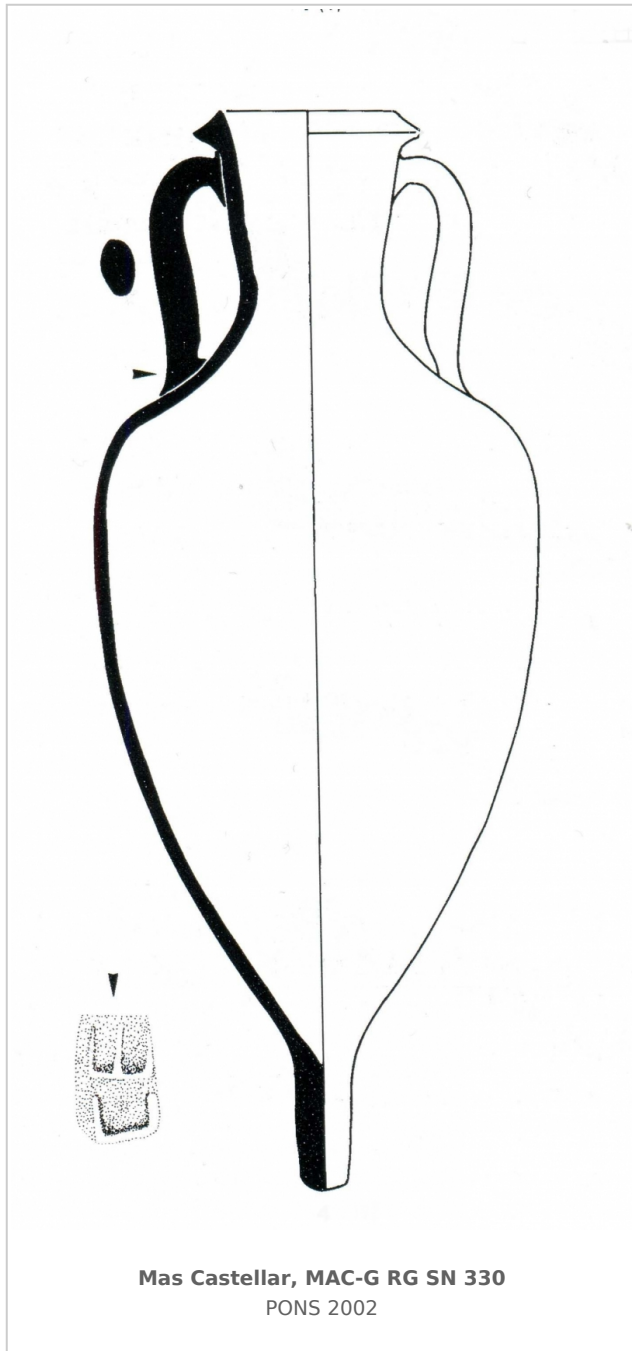

BIBLIOGRAFÍA

PONS 2002 - E. Pons (dir.): *Mas Castellar de Pontós (Alt Empordà), Un complex arqueològic d'època ibèrica (excavacions 1990-1998), Sèrie Monogràfica del Museu d'Arqueologia de Catalunya-Girona 21, Girona.* (P.288. fig. 10.47.4)

CERÁMICA

Origen: Magna Grecia / Sicília
Forma: Ànfora de transporte
Tipo: A-GR-ITA LWc