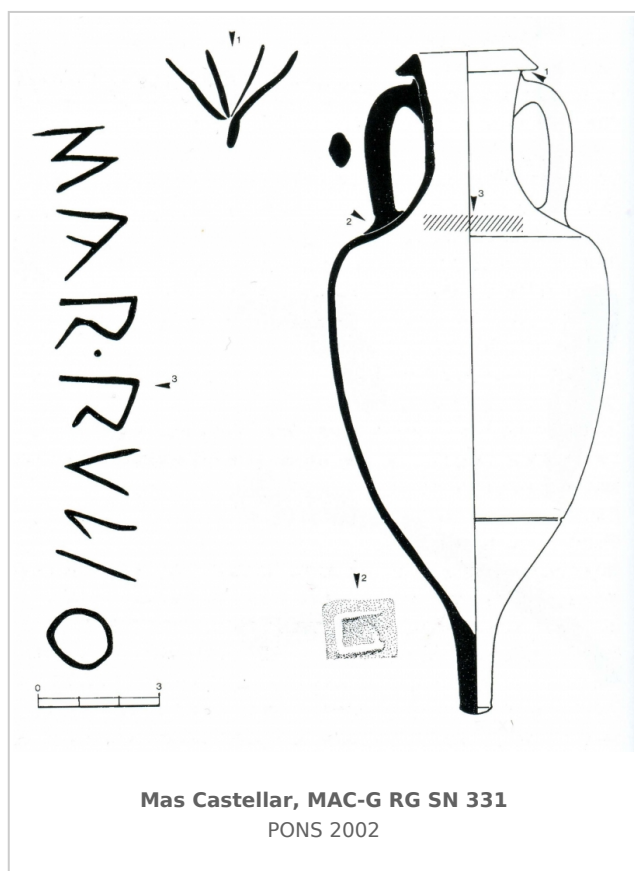

Ficha CIG 10110

Museu d'Arqueologia de Catalunya - Girona

Núm. Inventario: MAC-G RG SN 331

Procedencia: [Mas Castellar](#)

Contexto: [Cala 4. Silo 101.](#)

Cronología: 225 - 175

Coordenadas: [42.20057 - 2.90183](#)

URL: <https://www.bd.iberiagraeca.net/fichas/10110>

IMÁGENES

BIBLIOGRAFÍA

PONS 2002 - E. Pons (dir.): *Mas Castellar de Pontós (Alt Empordà), Un complex arqueològic d'època ibèrica (excavacions 1990-1998), Sèrie Monogràfica del Museu d'Arqueologia de Catalunya-Girona 21, Girona.* (P.288. fig. 10.47.5)

CERÁMICA

Origen: Magna Grecia / Sicilia
Forma: Ánfora de transporte
Tipo: A-GR-ITA LWc
Parte Conservada: Perfil completo
Trans: C MAR.RULIO
Tipo: Estampada
Posición: Asa

Autor: Conxita Ferrer (CIG)

Supervisor: Xavier Aquilué (CIG)