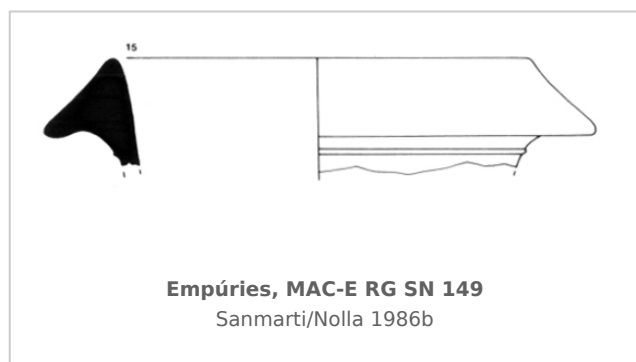

Ficha CIG 10114

Museu d'Arqueologia de Catalunya - Empúries

Núm. Inventario: MAC-E RG SN 149

Procedencia: [Empúries](#)

Contexto: [Neápolis, Muralla meridional, sondeo 3100, estrato 3119](#)

Cronología: 225 - 100

Coordenadas: [42.13476 - 3.1206](#)

URL: <https://www.bd.iberiagraeca.net/fichas/10114>

IMÁGENES

BIBLIOGRAFÍA

SANMARTI GREGO/NOLLA 1986b - E. Sanmartí Grego, J. M. Nolla: La datation de la partie centrale du rempart méridionale d'Emporion (L'Escala, Alt Empordà, Catalogne), *Documents d'Archéologie Méridionale* 9, Montpellier, 81-110.

(p. 94, fig. 16, n. 13) [[+ inf.]](#)

CERÁMICA

Origen: Magna Grecia / Sicilia

Forma: Ánfora de transporte

Tipo: A-GR-ITA bd4

Parte Conservada: Borde

Observaciones: Tipo de borde A-GR-ITA bd4, perteneciente a la forma LWc, LWd y LW e del Dicocer. La clasificación tipológica ha sido realizada con la consulta en línea del estado actual del banco de datos de DICOCER (M. Py, coord.): <http://www.syslat.fr/SLC/DICOCER/d.index.html>.