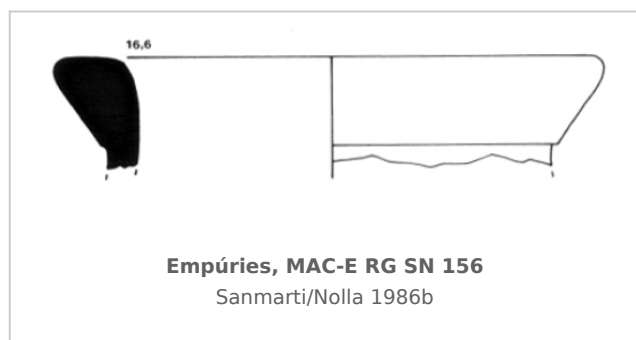

Ficha CIG 10121

Museu d'Arqueologia de Catalunya - Empúries

Núm. Inventario: MAC-E RG SN 156

Procedencia: [Empúries](#)

Contexto: [Neápolis, Muralla meridional, sondeo 3100, estrato 3123](#)

Cronología: 425 - 400

Coordenadas: [42.13476 - 3.1206](#)

URL: <https://www.bd.iberiagraeca.net/fichas/10121>

IMÁGENES

BIBLIOGRAFÍA

SANMARTI GREGO/NOLLA 1986b - E. Sanmartí Grego, J. M. Nolla: La datation de la partie centrale du rempart méridionale d'Emporion (L'Escala, Alt Empordà, Catalogne), *Documents d'Archéologie Méridionale* 9, Montpellier, 81-110.

(p. 96, fig. 18, n. 10) [\[+ inf.\]](#)

CERÁMICA

Origen: Griega indeterminada

Forma: Ánfora de transporte

Tipo: A-GRE ind

Parte Conservada: Borde

Autor: Mikel Soberón (CIG)

Supervisor: Xavier Aquilué (CIG)