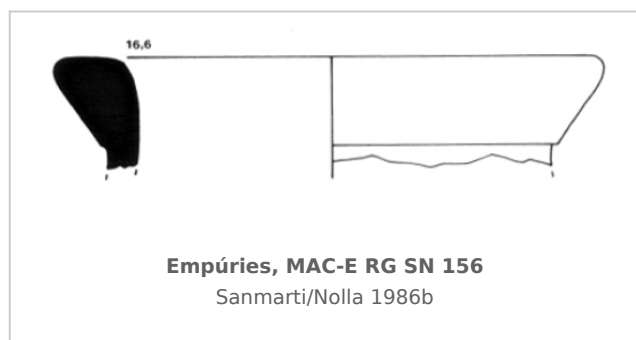

### Museu d'Arqueologia de Catalunya - Empúries

Núm. Inventario: MAC-E RG SN 156

**Procedencia:** [Empúries](#)

**Contexto:** [Neápolis, Muralla meridional, sondeo 3100, estrato 3123](#)

**Cronología:** 425 - 400