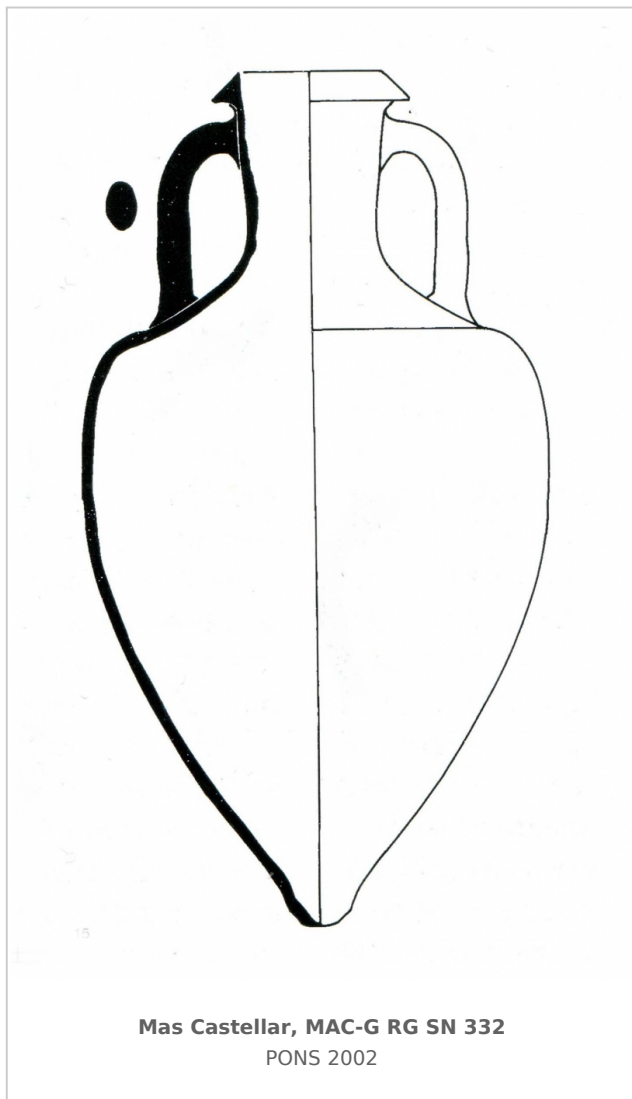

Ficha CIG 10131

Museu d'Arqueologia de Catalunya - Girona

Núm. Inventario: MAC-G RG SN 332

Procedencia: [Mas Castellar](#)

Contexto: [Cala 4. Silo 101.](#)

Cronología: 225 - 175

Coordenadas: [42.20057 - 2.90183](#)

URL: <https://www.bd.iberiagraeca.net/fichas/10131>

IMÁGENES

BIBLIOGRAFÍA

PONS 2002 - E. Pons (dir.): *Mas Castellar de Pontós (Alt Empordà), Un complex arqueològic d'època ibèrica (excavacions 1990-1998), Sèrie Monogràfica del Museu d'Arqueologia de Catalunya-Girona 21, Girona.* (P.291. fig. 10.48.2)

CERÁMICA

Origen: Magna Grecia / Sicilia

Forma: Ânfora de transporte

Tipo: A-GR-ITA LWc

Parte Conservada: Perfil completo

Observaciones: La clasificación tipológica ha sido realizada con la consulta en línea del estado actual del banco de datos de DICOCER (M. Py, coord.): <http://www.syslat.fr/SLC/DICOCER/d.index.html>.