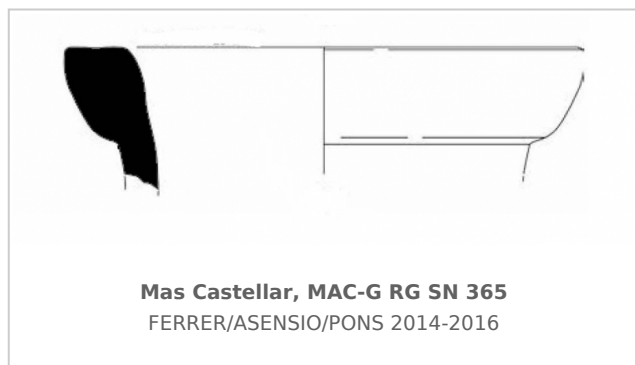

Ficha CIG 10187

Museu d'Arqueologia de Catalunya - Girona

Núm. Inventario: MAC-G RG SN 365

Procedencia: [Mas Castellar](#)

Contexto: [Niveles ocupación del poblado fortificado](#)

Cronología: 375 - 150

Coordenadas: [42.20057 - 2.90183](#)

URL: <https://www.bd.iberiagraeca.net/fichas/10187>

IMÁGENES

BIBLIOGRAFÍA

FERRER/ASENSIO/PONS 2014-2016 - J. Ferrer, D. Asensio, E. Pons: Novetats epigràfiques ibèriques del segle V-IV a. C. de Mas Castellar (Pontòs, Alt Empordà), *Cypselà* 20, Girona, 117-139. (P.131. fig. 15. 15) [[+ inf.]](#)

CERÁMICA

Origen: Massalia

Forma: Ánfora de transporte

Tipo: A-MAS bd8

Parte Conservada: Borde

Observaciones: Tipo de borde A-MAS bd8, que puede pertenecer a la forma A-MAS 4 ó A-MAS 5 del Dicocer. La clasificación tipològica ha sido realizada con la consulta en línea del estado actual del banco de datos de DICOCER (M. Py, coord.): <http://www.syslat.fr/SLC/DICOCER/d.index.html>