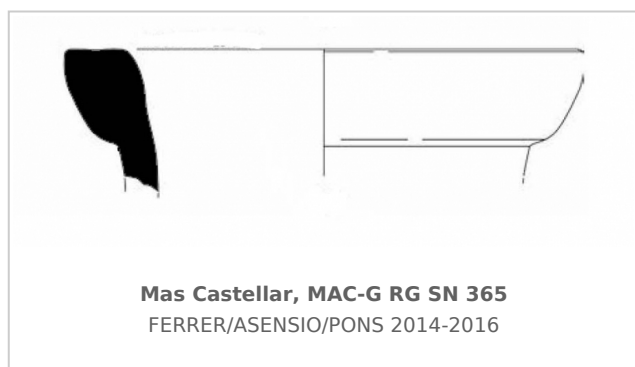

Ficha CIG 10187

Museu d'Arqueologia de Catalunya - Girona

Núm. Inventario: MAC-G RG SN 365

Procedencia: [Mas Castellar](#)

Contexto: [Niveles ocupación del poblado fortificado](#)

Cronología: 375 - 150

Coordenadas: [42.20057](#) - [2.90183](#)

URL: <https://www.bd.iberiagraeca.net/fichas/10187>

IMÁGENES

BIBLIOGRAFÍA

FERRER/ASENSIO/PONS 2014-2016 - J. Ferrer, D. Asensio, E. Pons: Novetats epigràfiques ibèriques del segle V-IV a. C. de Mas Castellar (Pontòs, Alt Empordà), *Cypselà* 20, Girona, 117-139. (P.131. fig. 15. 15) [[+ inf.]](#)

CERÁMICA

Origen: Massalia

Forma: Ánfora de transporte

Tipo: A-MAS bd8

Parte Conservada: Borde

Observaciones: Tipo de borde A-MAS bd8, que puede pertenecer a la forma A-MAS 4 ó A-MAS 5 del Dicocer. La clasificación tipològica ha sido realizada con la consulta en línea del estado actual del banco de datos de DICOCER (M. Py, coord.): <http://www.syslat.fr/SLC/DICOCER/d.index.html>