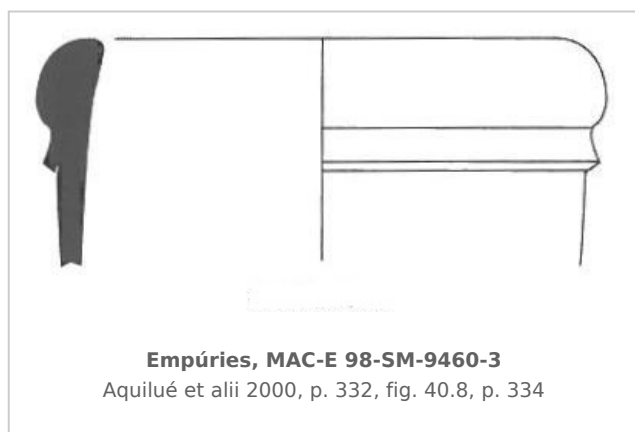

Ficha CIG 10320

Museu d'Arqueologia de Catalunya - Empúries

Núm. Inventario: 98-SM-9460-3

Procedencia: [Empúries](#)

Contexto: [Palaiópolis 1998, UE 9460](#)

Cronología: 575 - 475

Coordenadas: [42.13476 - 3.1206](#)

URL: <https://www.bd.iberiagraeca.net/fichas/10320>

IMÁGENES

BIBLIOGRAFÍA

AQUILUE et alii 2000 - X. Aquilué et alii: Les ceràmiques gregues arcaiques de la Palaiópolis d'Empúries, in: CABRERA, P./SANTOS, M. (coords.), *Ceràmiques jònies d'època arcaica. Centres de producció i comercialització al Mediterrani Occidental, Actes de la Taula Rodona celebrada a Empúries, els dies 26 al 28 de maig de 1999*, *Monografies Emporitanes* 11, Barcelona, 285-346.
(p.332, fig. 40.8, p. 334)

SANTOS et alii 2024 - M. Santos, P. Castanyer, J. Tremoleda, E. Hernández: Comerç i àmfores gregues a Empòrion (segles VI-III aC), in: AQUILUÉ, X./CAU-ONTIVEROS M. Á. (eds.), *Les àmfores gregues a Ibèria. Novetats arqueològiques i estat actual de la recerca*, Museu d'Arqueologia de Catalunya-Centre Iberia Graeca, Barcelona, 75-97.
(p. 80, fig. 3, 18) [[+ inf.]](#)

CERÁMICA

Origen: Magna Grecia / Sicilia