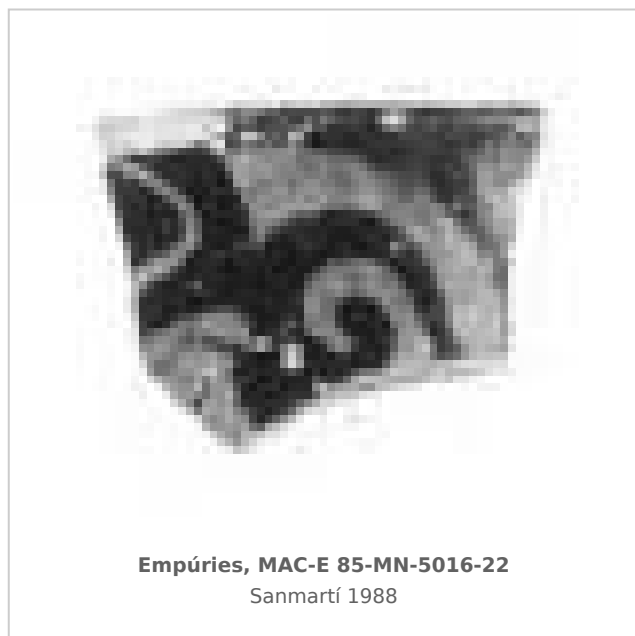

Ficha CIG 10397

Museu d'Arqueologia de Catalunya - Empúries

Núm. Inventario: 85-MN-5016-22

Procedencia: [Empúries](#)

Contexto: [Neápolis, Sector MN, UE 5016, 1985](#)

Cronología: 400 - 375

Coordenadas: [42.13476 - 3.1206](#)

URL: <https://www.bd.iberiagraeca.net/fichas/10397>

IMÁGENES

BIBLIOGRAFÍA

SANMARTI GREGO 1988 - E. Sanmartí Grego: Datación de la muralla griega meridional de Ampurias y caracterización de la facies cerámica de la ciudad en la primera mitad del siglo IV a. de J.C., *Colloque Grecs et Ibères (Bordeaux 1986)*, *Revue des Études Anciennes (REA)* X, Bordeaux, 99-137.