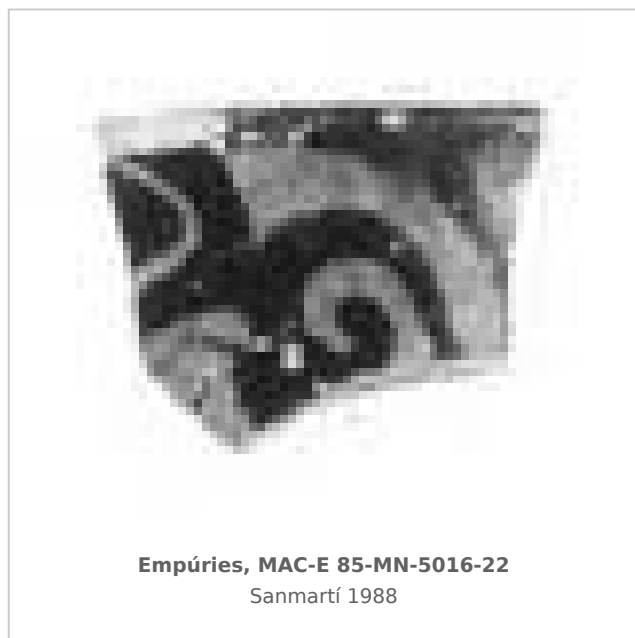

Ficha CIG 10397

Museu d'Arqueologia de Catalunya - Empúries

Núm. Inventario: 85-MN-5016-22

Procedencia: [Empúries](#)

Contexto: [Neápolis, Sector MN, UE 5016, 1985](#)

Cronología: 400 - 375

Coordenadas: [42.13476 - 3.1206](#)

URL: <https://www.bd.iberiagraeca.net/fichas/10397>

IMÁGENES

BIBLIOGRAFÍA

SANMARTI GREGO 1988 - E. Sanmartí Grego: Datación de la muralla griega meridional de Ampurias y caracterización de la facies cerámica de la ciudad en la primera mitad del siglo IV a. de J.C., *Colloque Grecs et Ibères (Bordeaux 1986)*, *Revue des Études Anciennes (REA)* X, Bordeaux, 99-137.