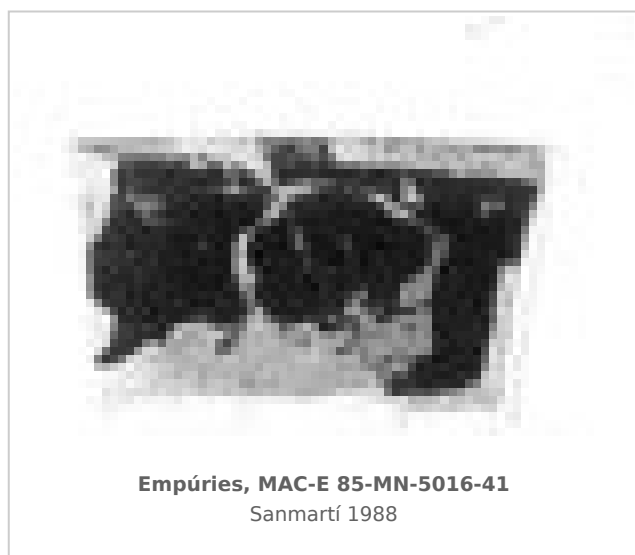

Ficha CIG 10399

Museu d'Arqueologia de Catalunya - Empúries

Núm. Inventario: 85-MN-5016-41

Procedencia: [Empúries](#)

Contexto: [Neápolis, Sector MN, UE 5016, 1985](#)

Cronología: 400 - 375

Coordenadas: [42.13476 - 3.1206](#)

URL: <https://www.bd.iberiagraeca.net/fichas/10399>

IMÁGENES

BIBLIOGRAFÍA

SANMARTI GREGO 1988 - E. Sanmartí Grego: Datación de la muralla griega meridional de Ampurias y caracterización de la facies cerámica de la ciudad en la primera mitad del siglo IV a. de J.C., *Colloque Grecs et Ibères (Bordeaux 1986)*, *Revue des Études Anciennes (REA)* X, Bordeaux, 99-137.