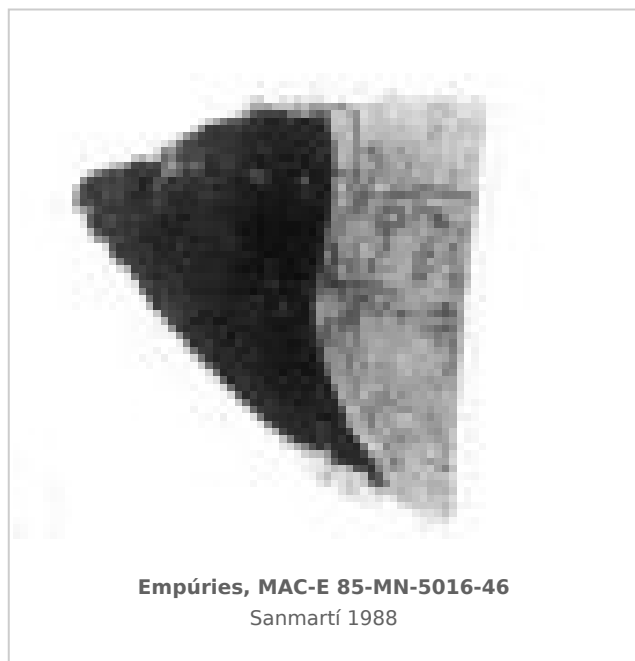

Ficha CIG 10402

Museu d'Arqueologia de Catalunya - Empúries

Núm. Inventario: 85-MN-5016-46

Procedencia: [Empúries](#)

Contexto: [Neápolis, Sector MN, UE 5016, 1985](#)

Cronología: 400 - 375

Coordenadas: [42.13476](#) - [3.1206](#)

URL: <https://www.bd.iberiagraeca.net/fichas/10402>

IMÁGENES

BIBLIOGRAFÍA

SANMARTI GREGO 1988 - E. Sanmartí Grego: Datación de la muralla griega meridional de Ampurias y caracterización de la facies cerámica de la ciudad en la primera mitad del siglo IV a. de J.C., *Colloque Grecs et Ibères (Bordeaux 1986)*, *Revue des Études Anciennes (REA)* X, Bordeaux, 99-137.

(p. 564, cat. nº 2749, lám. 185)

CERÁMICA

Origen: Ática

Técnica: C. de figuras rojas

Forma: Cratera de campana

Parte Conservada: Cuerpo

Tipo Decoración: Barnizada Pintada

Personajes: Figura humana