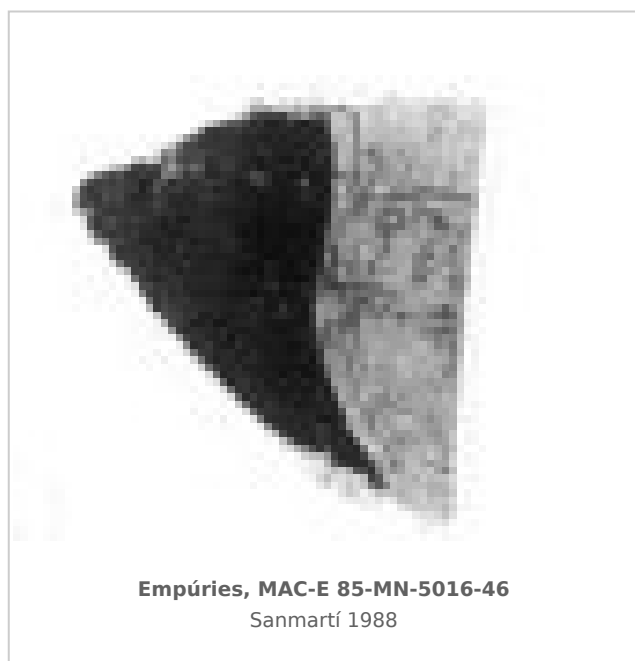

Ficha CIG 10402

Museu d'Arqueologia de Catalunya - Empúries

Núm. Inventario: 85-MN-5016-46

Procedencia: [Empúries](#)

Contexto: [Neápolis, Sector MN, UE 5016, 1985](#)

Cronología: 400 - 375

Coordenadas: [42.13476 - 3.1206](#)

URL: <https://www.bd.iberiagraeca.net/fichas/10402>

IMÁGENES

BIBLIOGRAFÍA

SANMARTI GREGO 1988 - E. Sanmartí Grego: Datación de la muralla griega meridional de Ampurias y caracterización de la facies cerámica de la ciudad en la primera mitad del siglo IV a. de J.C., *Colloque Grecs et Ibères (Bordeaux 1986)*, *Revue des Études Anciennes (REA)* X, Bordeaux, 99-137.

(p. 564, cat. nº 2749, lám. 185)

CERÁMICA

Origen: Ática

Técnica: C. de figuras rojas

Forma: Cratera de campana

Parte Conservada: Cuerpo

Tipo Decoración: Barnizada Pintada

Personajes: Figura humana