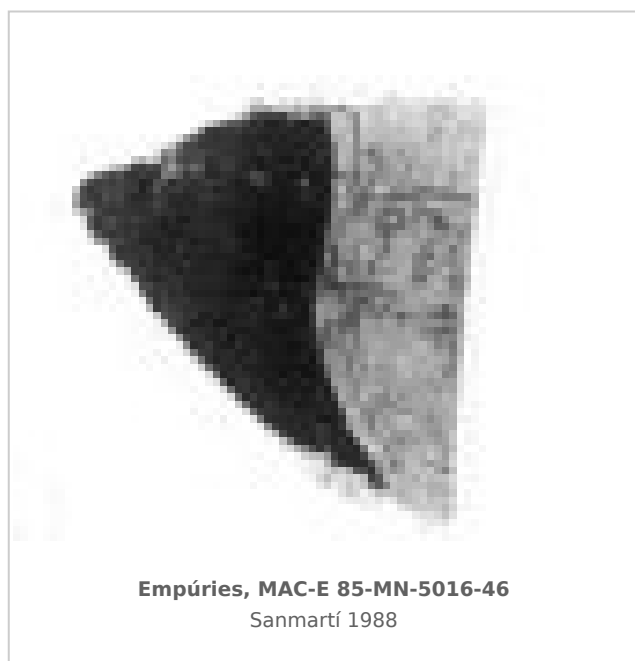

Ficha CIG 10402

Museu d'Arqueologia de Catalunya - Empúries

Núm. Inventario: 85-MN-5016-46

Procedencia: [Empúries](#)

Contexto: [Neápolis, Sector MN, UE 5016, 1985](#)

Cronología: 400 - 375

Coordenadas: [42.13476](#) - [3.1206](#)

URL: <https://www.bd.iberiagraeca.net/fichas/10402>

IMÁGENES

BIBLIOGRAFÍA

SANMARTI GREGO 1988 - E. Sanmartí Grego: Datación de la muralla griega meridional de Ampurias y caracterización de la facies cerámica de la ciudad en la primera mitad del siglo IV a. de J.C., *Colloque Grecs et Ibères* (Bordeaux 1986), *Revue des Études Anciennes (REA)* X, Bordeaux, 99-137.

(p. 564, cat. nº 2749, lám. 185)

CERÁMICA

Origen: Ática

Técnica: C. de figuras rojas

Forma: Cratera de campana

Parte Conservada: Cuerpo

Tipo Decoración: Barnizada Pintada

Personajes: Figura humana