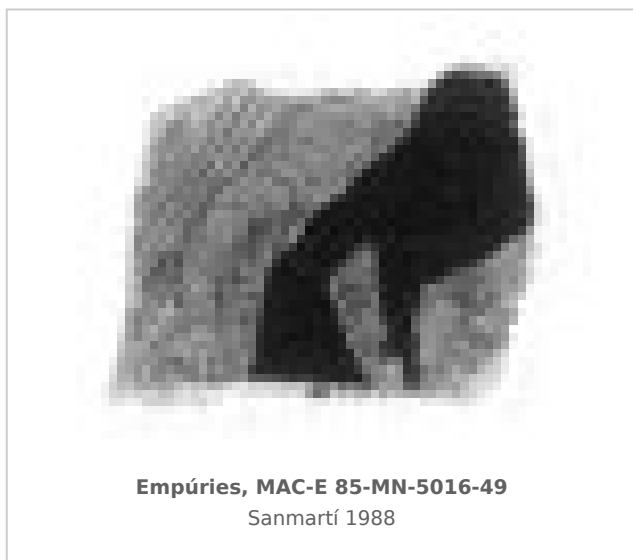

Ficha CIG 10405

Museu d'Arqueologia de Catalunya - Empúries

Núm. Inventario: 85-MN-5016-49

Procedencia: [Empúries](#)

Contexto: [Neápolis, Sector MN, UE 5016, 1985](#)

Cronología: 400 - 375

Coordenadas: [42.13476 - 3.1206](#)

URL: <https://www.bd.iberiagraeca.net/fichas/10405>

IMÁGENES

BIBLIOGRAFÍA

SANMARTI GREGO 1988 - E. Sanmartí Grego: Datación de la muralla griega meridional de Ampurias y caracterización de la facies cerámica de la ciudad en la primera mitad del siglo IV a. de J.C., *Colloque Grecs et Ibères* (Bordeaux 1986), *Revue des Études Anciennes (REA)* X, Bordeaux, 99-137.

(p. 128, fig. 9. 14) [[+ inf.]](#)

MIRO 2006 - M. T. Miró: *La ceràmica àtica de figures roges de la ciutat grega d'Empòrion*, *Monografies Emporitanes* 14, Museu d'Arqueologia de Catalunya-Empúries, Barcelona.

(p. 170, cat, nº 743, lám. 78)

CERÁMICA

Origen: Ática