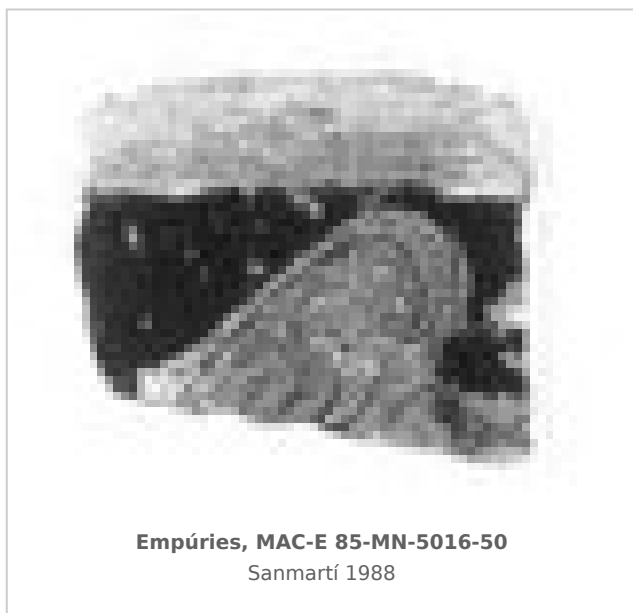

Ficha CIG 10406

Museu d'Arqueologia de Catalunya - Empúries

Núm. Inventario: 85-MN-5016-50

Procedencia: [Empúries](#)

Contexto: [Neápolis, Sector MN, UE 5016, 1985](#)

Cronología: 400 - 375

Coordenadas: [42.13476 - 3.1206](#)

URL: <https://www.bd.iberiagraeca.net/fichas/10406>

IMÁGENES

BIBLIOGRAFÍA

SANMARTI GREGO 1988 - **E. Sanmartí Grego:** Datación de la muralla griega meridional de Ampurias y caracterización de la facies cerámica de la ciudad en la primera mitad del siglo IV a. de J.C., *Colloque Grecs et Ibères* (Bordeaux 1986), *Revue des Études Anciennes (REA)* X, Bordeaux, 99-137.

(p. 128, fig. 9.15) [[+ inf.]](#)

MIRO 2006 - **M. T. Miró:** *La ceràmica àtica de figures roges de la ciutat grega d'Empòrion*, *Monografies Emporitanes* 14, Museu d'Arqueologia de Catalunya-Empúries, Barcelona.

(p. 564, cat. nº 2748, lám. 185)

CERÁMICA