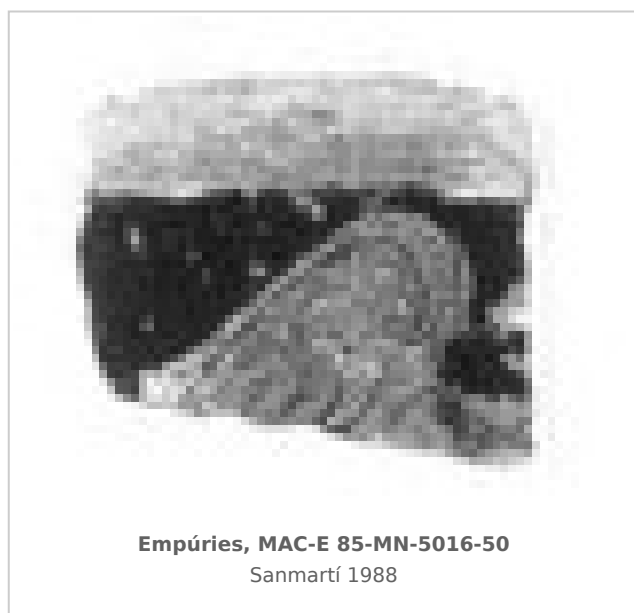

Ficha CIG 10406

Museu d'Arqueologia de Catalunya - Empúries

Núm. Inventario: 85-MN-5016-50

Procedencia: [Empúries](#)

Contexto: [Neápolis, Sector MN, UE 5016, 1985](#)

Cronología: 400 - 375

Coordenadas: [42.13476](#) - [3.1206](#)

URL: <https://www.bd.iberiagraeca.net/fichas/10406>

IMÁGENES

BIBLIOGRAFÍA

SANMARTI GREGO 1988 - **E. Sanmartí Grego:** Datación de la muralla griega meridional de Ampurias y caracterización de la facies cerámica de la ciudad en la primera mitad del siglo IV a. de J.C., *Colloque Grecs et Ibères* (Bordeaux 1986), *Revue des Études Anciennes (REA)* X, Bordeaux, 99-137.