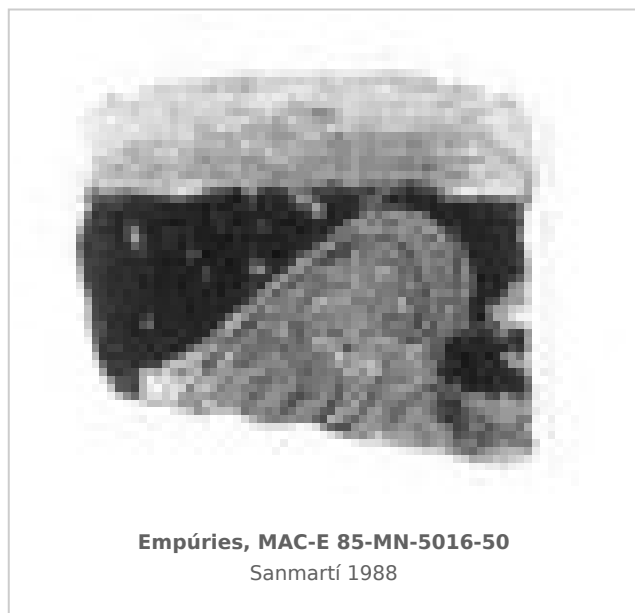

Ficha CIG 10406

Museu d'Arqueologia de Catalunya - Empúries

Núm. Inventario: 85-MN-5016-50

Procedencia: [Empúries](#)

Contexto: [Neápolis, Sector MN, UE 5016, 1985](#)

Cronología: 400 - 375

Coordenadas: [42.13476 - 3.1206](#)

URL: <https://www.bd.iberiagraeca.net/fichas/10406>

IMÁGENES

BIBLIOGRAFÍA

SANMARTI GREGO 1988 - **E. Sanmartí Grego:** Datación de la muralla griega meridional de Ampurias y caracterización de la facies cerámica de la ciudad en la primera mitad del siglo IV a. de J.C., *Colloque Grecs et Ibères* (Bordeaux 1986), *Revue des Études Anciennes (REA)* X, Bordeaux, 99-137.