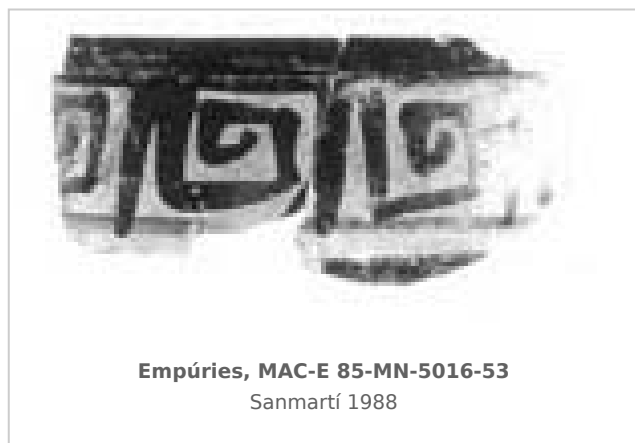

Ficha CIG 10409

Museu d'Arqueologia de Catalunya - Empúries

Núm. Inventario: 85-MN-5016-53

Procedencia: [Empúries](#)

Contexto: [Neápolis, Sector MN, UE 5016, 1985](#)

Cronología: 400 - 375

Coordenadas: [42.13476 - 3.1206](#)

URL: <https://www.bd.iberiagraeca.net/fichas/10409>

IMÁGENES

BIBLIOGRAFÍA

SANMARTI GREGO 1988 - E. Sanmartí Grego: Datación de la muralla griega meridional de Ampurias y caracterización de la facies cerámica de la ciudad en la primera mitad del siglo IV a. de J.C., *Colloque Grecs et Ibères (Bordeaux 1986)*, *Revue des Études Anciennes (REA)* X, Bordeaux, 99-137.