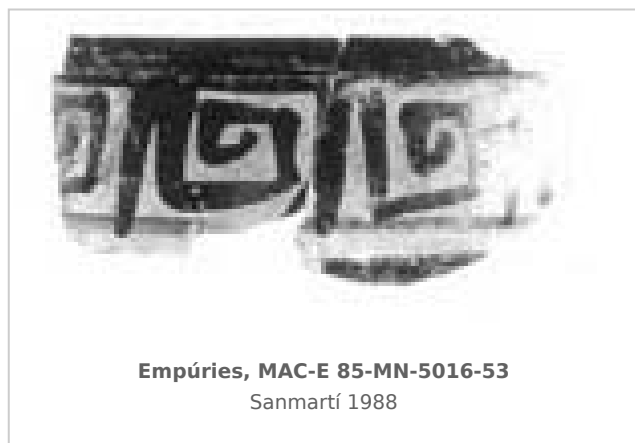

Ficha CIG 10409

Museu d'Arqueologia de Catalunya - Empúries

Núm. Inventario: 85-MN-5016-53

Procedencia: [Empúries](#)

Contexto: [Neápolis, Sector MN, UE 5016, 1985](#)

Cronología: 400 - 375

Coordenadas: [42.13476 - 3.1206](#)

URL: <https://www.bd.iberiagraeca.net/fichas/10409>

IMÁGENES

BIBLIOGRAFÍA

SANMARTI GREGO 1988 - E. Sanmartí Grego: Datación de la muralla griega meridional de Ampurias y caracterización de la facies cerámica de la ciudad en la primera mitad del siglo IV a. de J.C., *Colloque Grecs et Ibères* (Bordeaux 1986), *Revue des Études Anciennes (REA)* X, Bordeaux, 99-137.