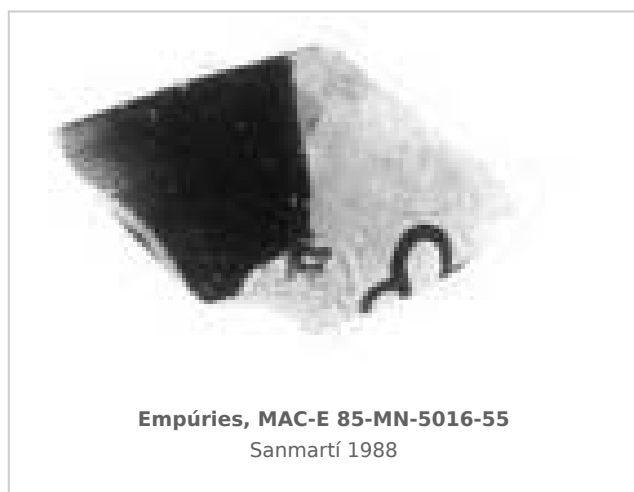

Ficha CIG 10411

Museu d'Arqueologia de Catalunya - Empúries

Núm. Inventario: 85-MN-5016-55

Procedencia: [Empúries](#)

Contexto: [Neápolis, Sector MN, UE 5016, 1985](#)

Cronología: 400 - 375

Coordenadas: [42.13476 - 3.1206](#)

URL: <https://www.bd.iberiagraeca.net/fichas/10411>

IMÁGENES

BIBLIOGRAFÍA

SANMARTI GREGO 1988 - E. Sanmartí Grego: Datación de la muralla griega meridional de Ampurias y caracterización de la facies cerámica de la ciudad en la primera mitad del siglo IV a. de J.C., *Colloque Grecs et Ibères (Bordeaux 1986)*, *Revue des Études Anciennes (REA)* X, Bordeaux, 99-137.

(p. 128, fig. 9.21) [[+ inf.]](#)

MIRO 2006 - M. T. Miró: *La ceràmica àtica de figures roges de la ciutat grega d'Empòrion*, *Monografies Emporitanes* 14, Museu d'Arqueologia de Catalunya-Empúries, Barcelona.

(p. 251, cat. nº 1159, lám. 99)

CERÁMICA

Origen: Ática

Técnica: C. de figuras rojas

Forma: Copa