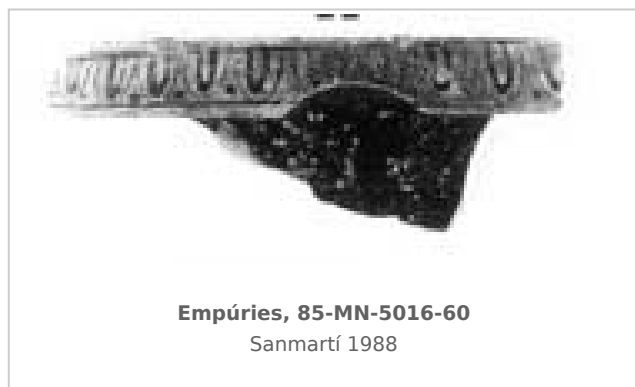

Ficha CIG 10416

Museu d'Arqueologia de Catalunya - Empúries

Núm. Inventario: 85-MN-5016-60

Procedencia: [Empúries](#)

Contexto: [Neápolis, Sector MN, UE 5016, 1985](#)

Cronología: 400 - 375

Coordenadas: [42.13476 - 3.1206](#)

URL: <https://www.bd.iberiagraeca.net/fichas/10416>

IMÁGENES

BIBLIOGRAFÍA

SANMARTI GREGO 1988 - **E. Sanmartí Grego:** Datación de la muralla griega meridional de Ampurias y caracterización de la facies cerámica de la ciudad en la primera mitad del siglo IV a. de J.C., *Colloque Grecs et Ibères* (Bordeaux 1986), *Revue des Études Anciennes (REA)* X, Bordeaux, 99-137.

(p. 128, fig. 9.26) [[+ inf.]](#)

MIRO 2006 - **M. T. Miró:** *La ceràmica àtica de figures roges de la ciutat grega d'Empòrion*, *Monografies Emporitanes* 14, Museu d'Arqueologia de Catalunya-Empúries, Barcelona.

(p. 659, cat. nº 3223, lám. 243)

CERÁMICA

Origen: Ática

Técnica: C. de figuras rojas

Forma: Pélice

Parte Conservada: Borde

Tipo Decoración: Barnizada Pintada

Motivos Ornamentales: Orla de ovas