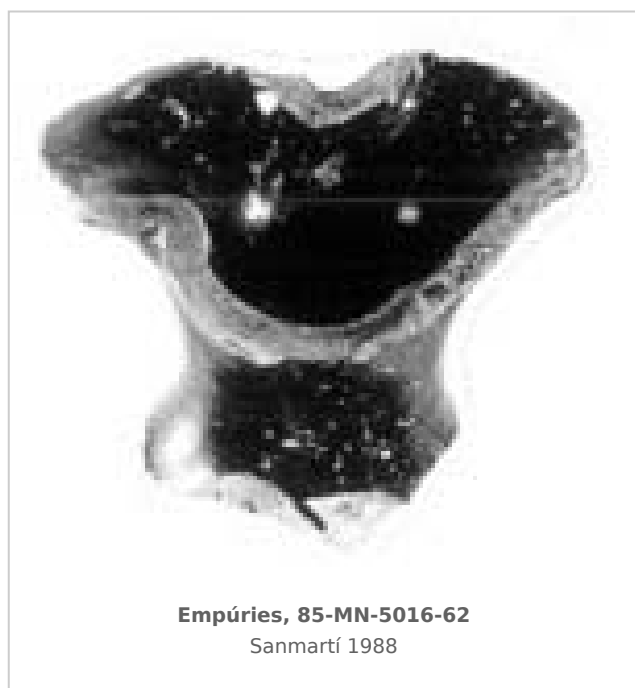

Ficha CIG 10418

Museu d'Arqueologia de Catalunya - Empúries

Núm. Inventario: 85-MN-5016-62

Procedencia: [Empúries](#)

Contexto: [Neápolis, Sector MN, UE 5016, 1985](#)

Cronología: 400 - 375

Coordenadas: [42.13476 - 3.1206](#)

URL: <https://www.bd.iberiagraeca.net/fichas/10418>

IMÁGENES

BIBLIOGRAFÍA

SANMARTI GREGO 1988 - E. Sanmartí Grego: Datación de la muralla griega meridional de Ampurias y caracterización de la facies cerámica de la ciudad en la primera mitad del siglo IV a. de J.C., *Colloque Grecs et Ibères (Bordeaux 1986)*, *Revue des Études Anciennes (REA)* X, Bordeaux, 99-137. (p. 128, fig. 9.28) [\[+ inf.\]](#)

CERÁMICA

Origen: Ática

Técnica: C. de figuras rojas

Forma: Enócoe de boca trilobulada

Parte Conservada: Borde

Tipo Decoración: Barnizada Pintada

Autor: Sara Martínez (CIG)

Supervisor: Xavier Aquilué (CIG)