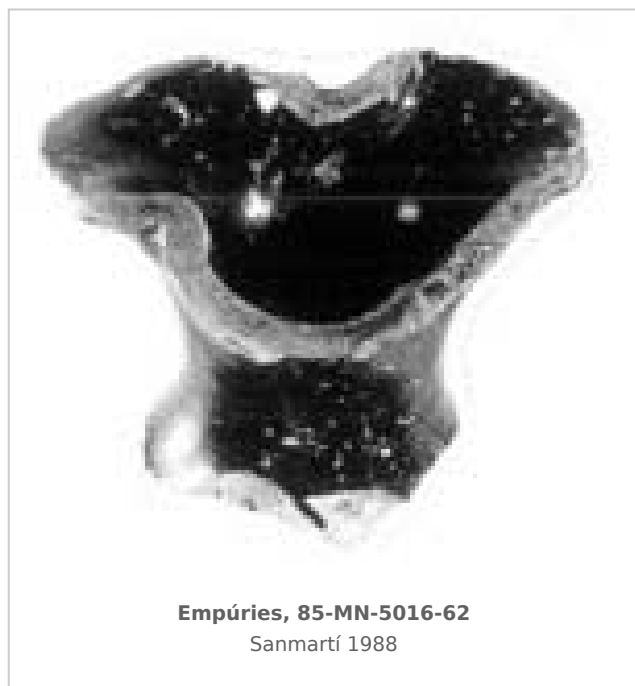

Ficha CIG 10418

Museu d'Arqueologia de Catalunya - Empúries

Núm. Inventario: 85-MN-5016-62

Procedencia: [Empúries](#)

Contexto: [Neápolis, Sector MN, UE 5016, 1985](#)

Cronología: 400 - 375

Coordenadas: [42.13476 - 3.1206](#)

URL: <https://www.bd.iberiagraeca.net/fichas/10418>

IMÁGENES

BIBLIOGRAFÍA

SANMARTI GREGO 1988 - E. Sanmartí Grego: Datación de la muralla griega meridional de Ampurias y caracterización de la facies cerámica de la ciudad en la primera mitad del siglo IV a. de J.C., *Colloque Grecs et Ibères (Bordeaux 1986)*, *Revue des Études Anciennes (REA)* X, Bordeaux, 99-137. (p. 128, fig. 9.28) [[+ inf.]](#)

CERÁMICA

Origen: Ática