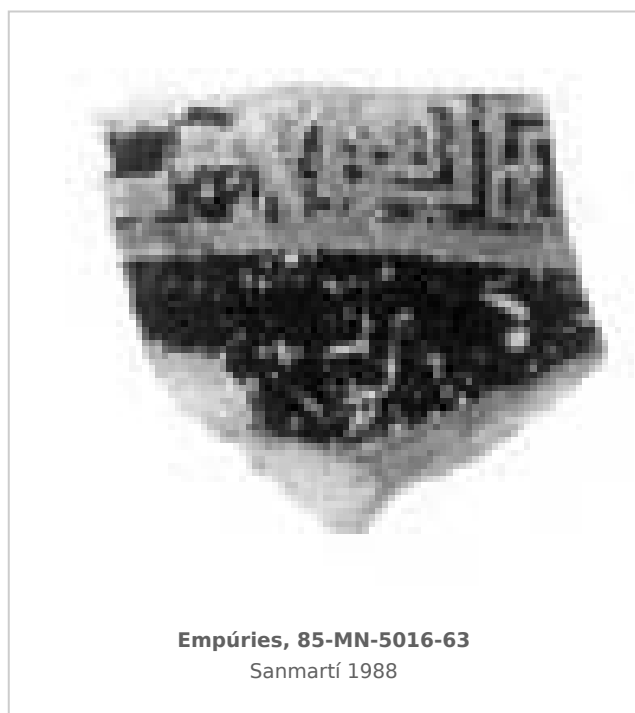

Ficha CIG 10419

Museu d'Arqueologia de Catalunya - Empúries

Núm. Inventario: 85-MN-5016-63

Procedencia: [Empúries](#)

Contexto: [Neápolis, Sector MN, UE 5016, 1985](#)

Cronología: 400 - 375

Coordenadas: [42.13476 - 3.1206](#)

URL: <https://www.bd.iberiagraeca.net/fichas/10419>

IMÁGENES

BIBLIOGRAFÍA

SANMARTI GREGO 1988 - E. Sanmartí Grego: Datación de la muralla griega meridional de Ampurias y caracterización de la facies cerámica de la ciudad en la primera mitad del siglo IV a. de J.C., *Colloque Grecs et Ibères (Bordeaux 1986)*, *Revue des Études Anciennes (REA)* X, Bordeaux, 99-137.

(p. 569, cat. nº 2774, lám. 187)

CERÁMICA

Origen: Ática

Técnica: C. de figuras rojas

Forma: Cratera de campana

Parte Conservada: Cuerpo

Tipo Decoración: Barnizada Pintada

Motivos Ornamentales: Ajedrezado Orla de meandros