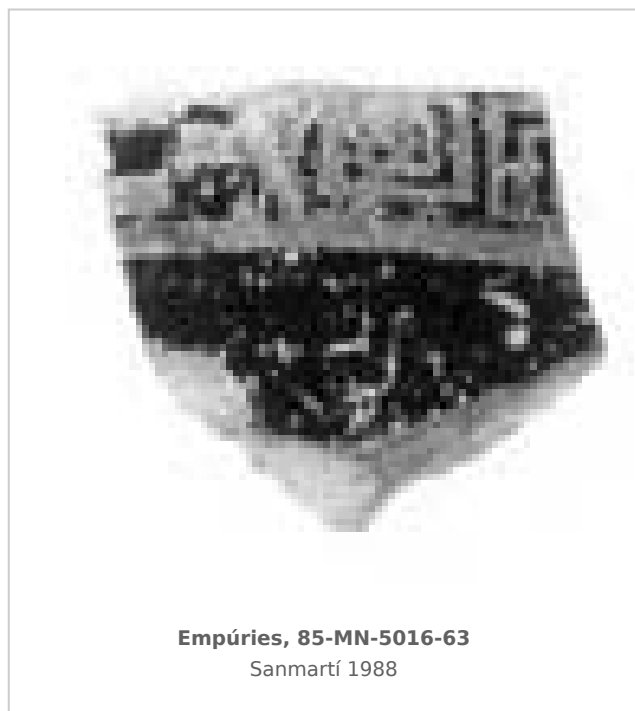

Ficha CIG 10419

Museu d'Arqueologia de Catalunya - Empúries

Núm. Inventario: 85-MN-5016-63

Procedencia: [Empúries](#)

Contexto: [Neápolis, Sector MN, UE 5016, 1985](#)

Cronología: 400 - 375

Coordenadas: [42.13476 - 3.1206](#)

URL: <https://www.bd.iberiagraeca.net/fichas/10419>

IMÁGENES

BIBLIOGRAFÍA

SANMARTI GREGO 1988 - E. Sanmartí Grego: Datación de la muralla griega meridional de Ampurias y caracterización de la facies cerámica de la ciudad en la primera mitad del siglo IV a. de J.C., *Colloque Grecs et Ibères* (Bordeaux 1986), *Revue des Études Anciennes (REA)* X, Bordeaux, 99-137.

(p. 569, cat. nº 2774, lám. 187)

CERÁMICA

Origen: Ática

Técnica: C. de figuras rojas

Forma: Cratera de campana

Parte Conservada: Cuerpo

Tipo Decoración: Barnizada Pintada

Motivos Ornamentales: Ajedrezado Orla de meandros