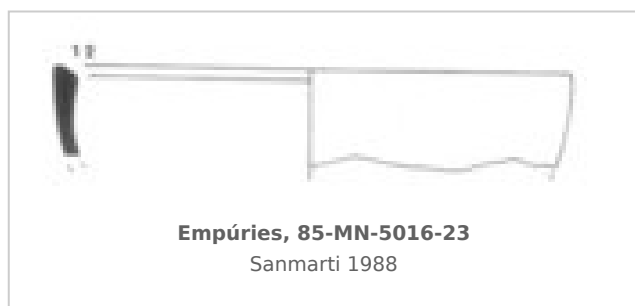

### Museu d'Arqueologia de Catalunya - Empúries

Núm. Inventario: 85-MN-5016-23

**Procedencia:** [Empúries](#)

**Contexto:** [Neápolis, Sector MN, UE 5016, 1985](#)

**Cronología:** 400 - 375

**Coordenadas:** [42.13476 - 3.1206](#)