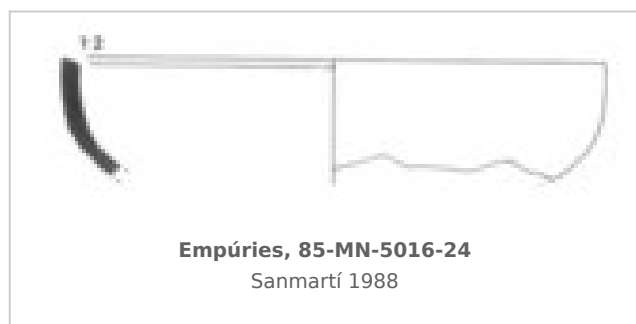

### Museu d'Arqueologia de Catalunya - Empúries

Núm. Inventario: 85-MN-5016-24

**Procedencia:** [Empúries](#)

**Contexto:** [Neápolis, Sector MN, UE 5016, 1985](#)

**Cronología:** 400 - 375

**Coordenadas:** [42.13476](#) - [3.1206](#)