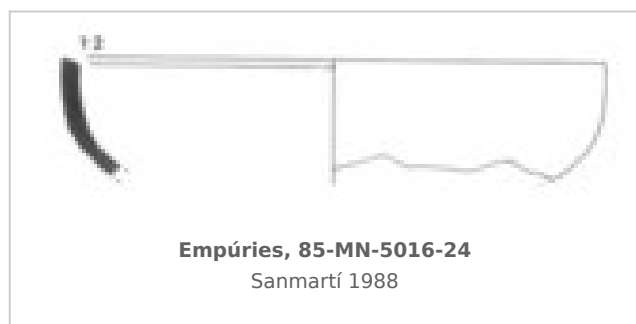

Ficha CIG 10434

Museu d'Arqueologia de Catalunya - Empúries

Núm. Inventario: 85-MN-5016-24

Procedencia: [Empúries](#)

Contexto: [Neápolis, Sector MN, UE 5016, 1985](#)

Cronología: 400 - 375

Coordenadas: [42.13476](#) - [3.1206](#)

URL: <https://www.bd.iberiagraeca.net/fichas/10434>

IMÁGENES

BIBLIOGRAFÍA

SANMARTI GREGO 1988 - E. Sanmartí Grego: Datación de la muralla griega meridional de Ampurias y caracterización de la facies cerámica de la ciudad en la primera mitad del siglo IV a. de J.C., *Colloque Grecs et Ibères* (Bordeaux 1986), *Revue des Études Anciennes (REA)* X, Bordeaux, 99-137. (p. 107, p. 129, fig. 10.14) [\[+ inf.\]](#)