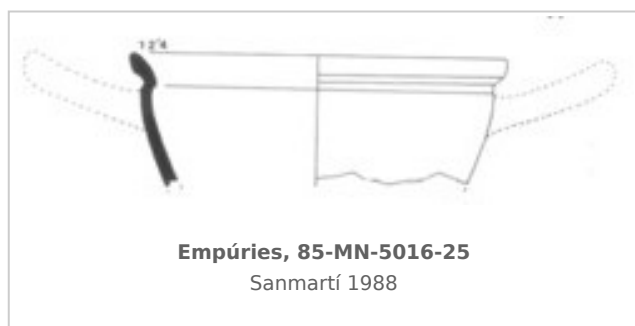

Ficha CIG 10435

Museu d'Arqueologia de Catalunya - Empúries

Núm. Inventario: 85-MN-5016-25

Procedencia: [Empúries](#)

Contexto: [Neápolis, Sector MN, UE 5016, 1985](#)

Cronología: 400 - 375

Coordenadas: [42.13476 - 3.1206](#)

URL: <https://www.bd.iberiagraeca.net/fichas/10435>

IMÁGENES

BIBLIOGRAFÍA

SANMARTI GREGO 1988 - E. Sanmartí Grego: Datación de la muralla griega meridional de Ampurias y caracterización de la facies cerámica de la ciudad en la primera mitad del siglo IV a. de J.C., *Colloque Grecs et Ibères* (Bordeaux 1986), *Revue des Études Anciennes (REA)* X, Bordeaux, 99-137. (p. 107, p. 129, fig. 10.15) [\[+ inf.\]](#)