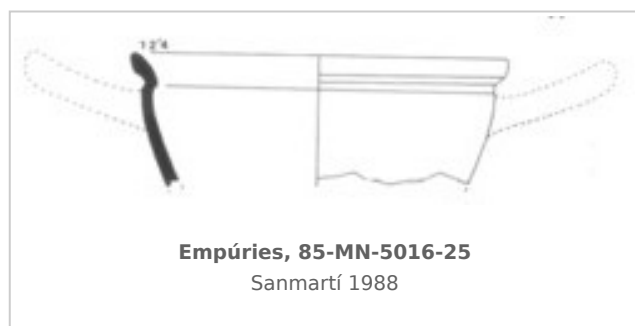

Ficha CIG 10435

Museu d'Arqueologia de Catalunya - Empúries

Núm. Inventario: 85-MN-5016-25

Procedencia: [Empúries](#)

Contexto: [Neápolis, Sector MN, UE 5016, 1985](#)

Cronología: 400 - 375

Coordenadas: [42.13476 - 3.1206](#)

URL: <https://www.bd.iberiagraeca.net/fichas/10435>

IMÁGENES

BIBLIOGRAFÍA

SANMARTI GREGO 1988 - E. Sanmartí Grego: Datación de la muralla griega meridional de Ampurias y caracterización de la facies cerámica de la ciudad en la primera mitad del siglo IV a. de J.C., *Colloque Grecs et Ibères* (Bordeaux 1986), *Revue des Études Anciennes (REA)* X, Bordeaux, 99-137. (p. 107, p. 129, fig. 10.15) [\[+ inf.\]](#)