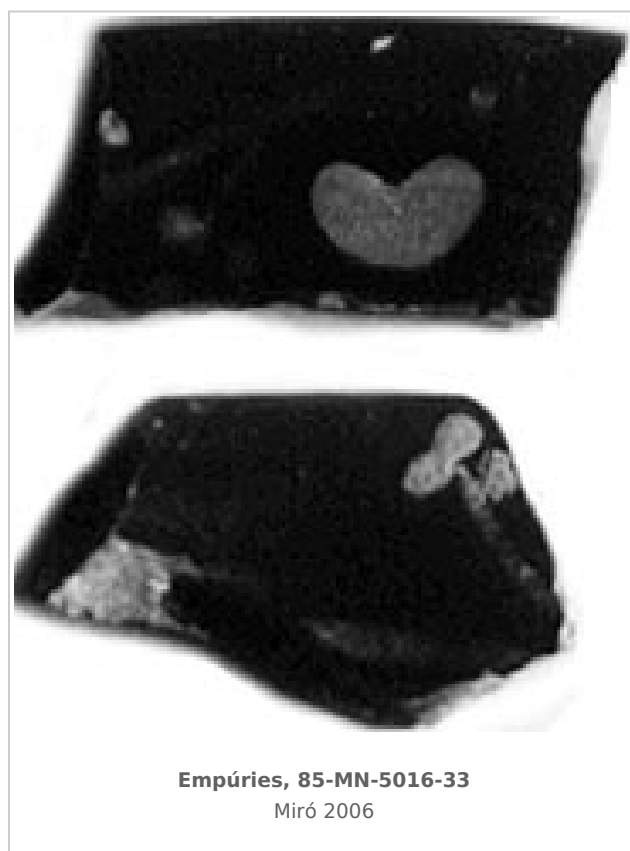

Ficha CIG 10443

Museu d'Arqueologia de Catalunya - Empúries

Núm. Inventario: 85-MN-5016-33

Procedencia: [Empúries](#)

Contexto: [Neápolis, Sector MN, UE 5016, 1985](#)

Cronología: 425 - 400

Coordenadas: [42.13476 - 3.1206](#)

URL: <https://www.bd.iberiagraeca.net/fichas/10443>

IMÁGENES

BIBLIOGRAFÍA

SANMARTI GREGO 1988 - E. Sanmartí Grego: Datación de la muralla griega meridional de Ampurias y caracterización de la facies cerámica de la ciudad en la primera mitad del siglo IV a. de J.C., *Colloque Grecs et Ibères* (Bordeaux 1986), *Revue des Études Anciennes (REA)* X, Bordeaux, 99-137. (p. 107, p. 129, fig. 10.23) [\[+ inf.\]](#)

MIRO 2006 - M. T. Miró: *La ceràmica àtica de figures roges de la ciutat grega d'Empòrion*, *Monografies Emporitanes* 14, Museu d'Arqueologia de Catalunya-Empúries, Barcelona.

CERÁMICA

Origen: Ática

Técnica: C. de figuras rojas