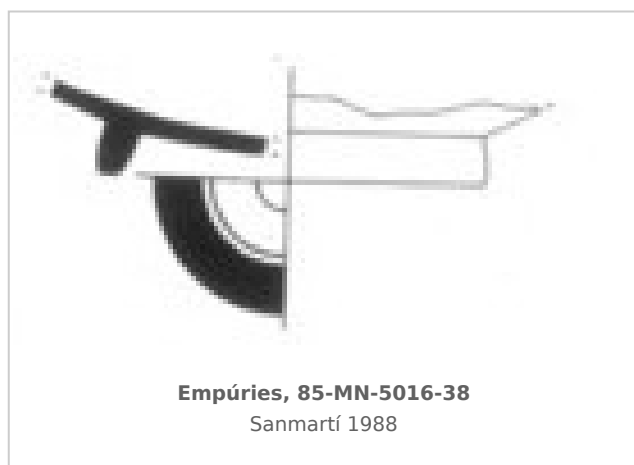

Ficha CIG 10448

Museu d'Arqueologia de Catalunya - Empúries

Núm. Inventario: 85-MN-5016-38

Procedencia: [Empúries](#)

Contexto: [Neápolis, Sector MN, UE 5016, 1985](#)

Cronología: 400 - 375

Coordenadas: [42.13476 - 3.1206](#)

URL: <https://www.bd.iberiagraeca.net/fichas/10448>

IMÁGENES

BIBLIOGRAFÍA

SANMARTI GREGO 1988 - E. Sanmartí Grego: Datación de la muralla griega meridional de Ampurias y caracterización de la facies cerámica de la ciudad en la primera mitad del siglo IV a. de J.C., *Colloque Grecs et Ibères* (Bordeaux 1986), *Revue des Études Anciennes (REA)* X, Bordeaux, 99-137. (p. 107, p. 129, fig. 10.28) [[+ inf.]](#)

CERÁMICA

Origen: Ática

Técnica: C. de barniz negro

Forma: Enócoe

Parte Conservada: Base

Tipo Decoración: Barnizada

Motivos Ornamentales: Círculos reservados