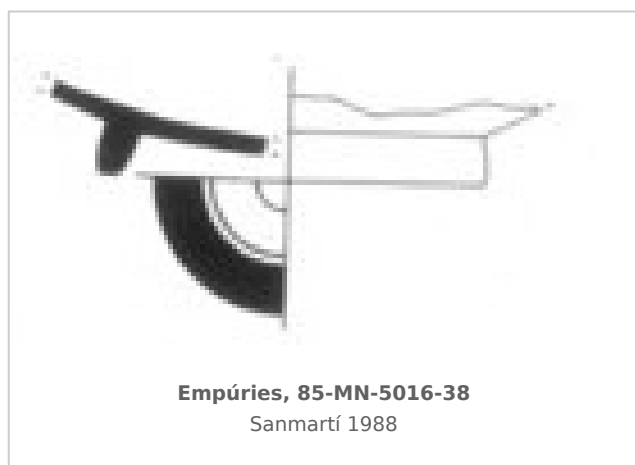

### Museu d'Arqueologia de Catalunya - Empúries

Núm. Inventario: 85-MN-5016-38

**Procedencia:** [Empúries](#)

**Contexto:** [Neápolis, Sector MN, UE 5016, 1985](#)

**Cronología:** 400 - 375

**Coordenadas:** [42.13476 - 3.1206](#)