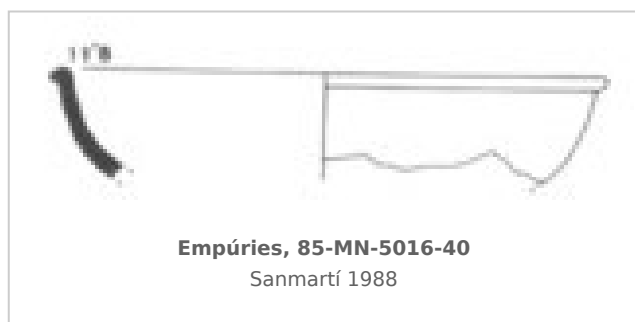

### Museu d'Arqueologia de Catalunya - Empúries

Núm. Inventario: 85-MN-5016-40

**Procedencia:** [Empúries](#)

**Contexto:** [Neápolis, Sector MN, UE 5016, 1985](#)

**Cronología:** 400 - 375

**Coordenadas:** [42.13476 - 3.1206](#)