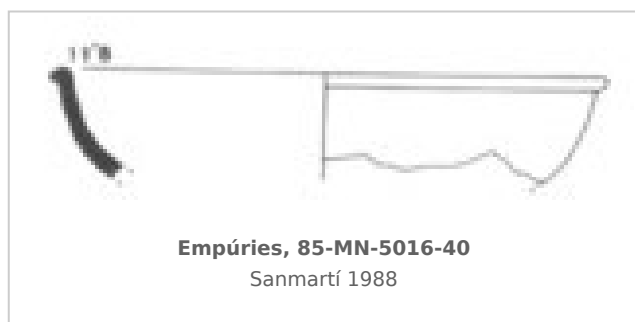

Ficha CIG 10450

Museu d'Arqueologia de Catalunya - Empúries

Núm. Inventario: 85-MN-5016-40

Procedencia: [Empúries](#)

Contexto: [Neápolis, Sector MN, UE 5016, 1985](#)

Cronología: 400 - 375

Coordenadas: [42.13476 - 3.1206](#)

URL: <https://www.bd.iberiagraeca.net/fichas/10450>

IMÁGENES

BIBLIOGRAFÍA

SANMARTI GREGO 1988 - E. Sanmartí Grego: Datación de la muralla griega meridional de Ampurias y caracterización de la facies cerámica de la ciudad en la primera mitad del siglo IV a. de J.C., *Colloque Grecs et Ibères* (Bordeaux 1986), *Revue des Études Anciennes (REA)* X, Bordeaux, 99-137. (p. 107, p. 129, fig. 10.30) [\[+ inf.\]](#)