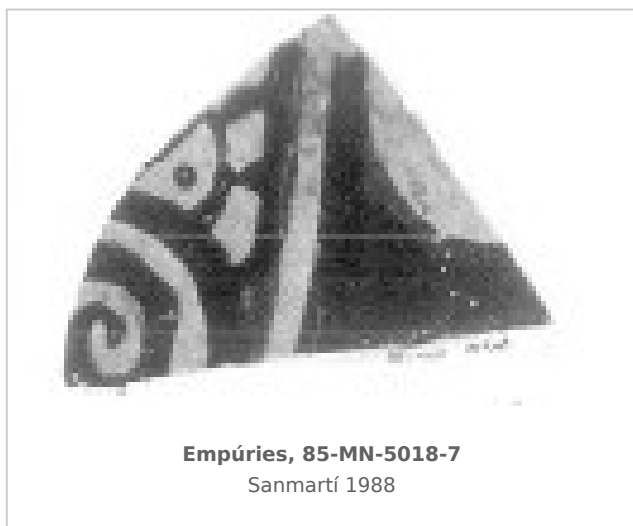

Ficha CIG 10457

Museu d'Arqueologia de Catalunya - Empúries

Núm. Inventario: 85-MN-5018-7

Procedencia: [Empúries](#)

Contexto: [Neápolis 1985, muralla meridional. UE 5018](#)

Cronología: 400 - 375

Coordenadas: [42.13476 - 3.1206](#)

URL: <https://www.bd.iberiagraeca.net/fichas/10457>

IMÁGENES

BIBLIOGRAFÍA

SANMARTI GREGO 1988 - E. Sanmartí Grego: Datación de la muralla griega meridional de Ampurias y caracterización de la facies cerámica de la ciudad en la primera mitad del siglo IV a. de J.C., *Colloque Grecs et Ibères (Bordeaux 1986)*, *Revue des Études Anciennes (REA)* X, Bordeaux, 99-137.