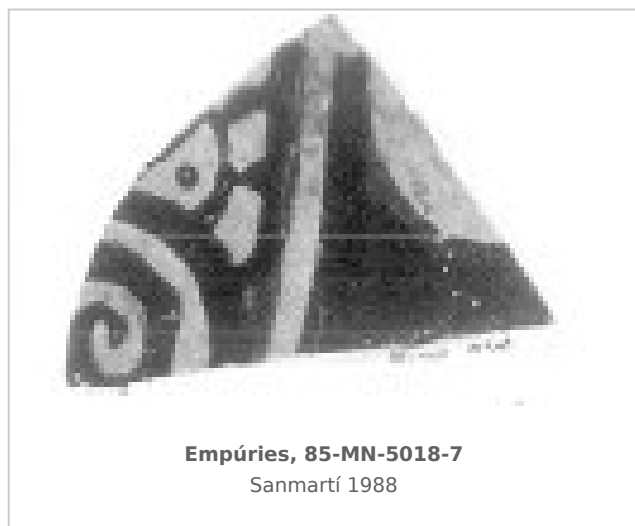

Ficha CIG 10457

Museu d'Arqueologia de Catalunya - Empúries

Núm. Inventario: 85-MN-5018-7

Procedencia: [Empúries](#)

Contexto: [Neápolis 1985, muralla meridional. UE 5018](#)

Cronología: 400 - 375

Coordenadas: [42.13476 - 3.1206](#)

URL: <https://www.bd.iberiagraeca.net/fichas/10457>

IMÁGENES

BIBLIOGRAFÍA

SANMARTI GREGO 1988 - E. Sanmartí Grego: Datación de la muralla griega meridional de Ampurias y caracterización de la facies cerámica de la ciudad en la primera mitad del siglo IV a. de J.C., *Colloque Grecs et Ibères (Bordeaux 1986)*, *Revue des Études Anciennes (REA)* X, Bordeaux, 99-137.