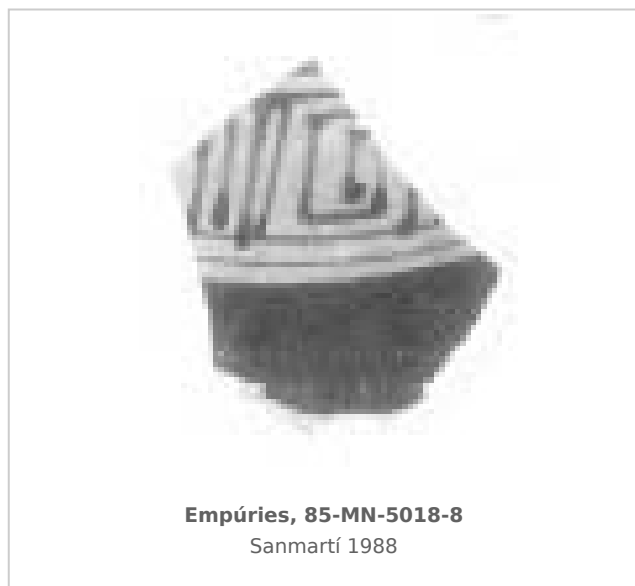

Ficha CIG 10458

Museu d'Arqueologia de Catalunya - Empúries

Núm. Inventario: 85-MN-5018-8

Procedencia: [Empúries](#)

Contexto: [Neápolis 1985, muralla meridional. UE 5018](#)

Cronología: 400 - 375

Coordenadas: [42.13476 - 3.1206](#)

URL: <https://www.bd.iberiagraeca.net/fichas/10458>

IMÁGENES

BIBLIOGRAFÍA

SANMARTI GREGO 1988 - E. Sanmartí Grego: Datación de la muralla griega meridional de Ampurias y caracterización de la facies cerámica de la ciudad en la primera mitad del siglo IV a. de J.C., *Colloque Grecs et Ibères (Bordeaux 1986)*, *Revue des Études Anciennes (REA)* X, Bordeaux, 99-137.

(p. 124, fig. 5.5) [[+ inf.]](#)

MIRO 2006 - M. T. Miró: *La ceràmica àtica de figures roges de la ciutat grega d'Empòrion*, *Monografies Emporitanes* 14, Museu d'Arqueologia de Catalunya-Empúries, Barcelona.

(p. 143-144, cat. nº 624, lám. 64)

CERÁMICA