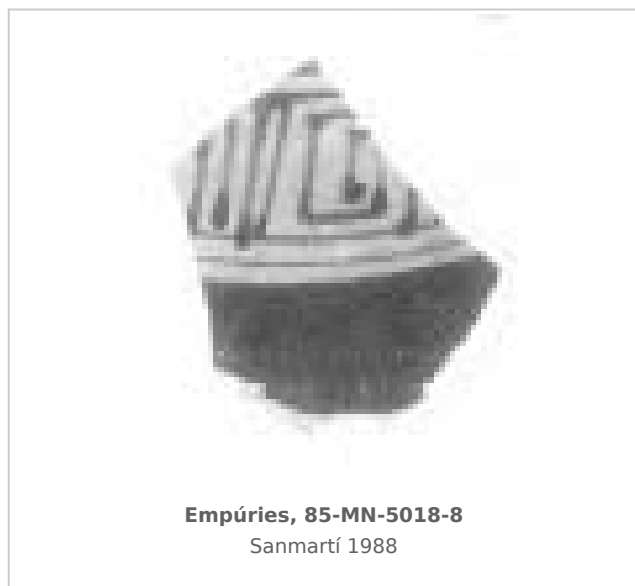

Ficha CIG 10458

Museu d'Arqueologia de Catalunya - Empúries

Núm. Inventario: 85-MN-5018-8

Procedencia: [Empúries](#)

Contexto: [Neápolis 1985, muralla meridional. UE 5018](#)

Cronología: 400 - 375

Coordenadas: [42.13476 - 3.1206](#)

URL: <https://www.bd.iberiagraeca.net/fichas/10458>

IMÁGENES

BIBLIOGRAFÍA

SANMARTI GREGO 1988 - E. Sanmartí Grego: Datación de la muralla griega meridional de Ampurias y caracterización de la facies cerámica de la ciudad en la primera mitad del siglo IV a. de J.C., *Colloque Grecs et Ibères (Bordeaux 1986)*, *Revue des Études Anciennes (REA)* X, Bordeaux, 99-137.