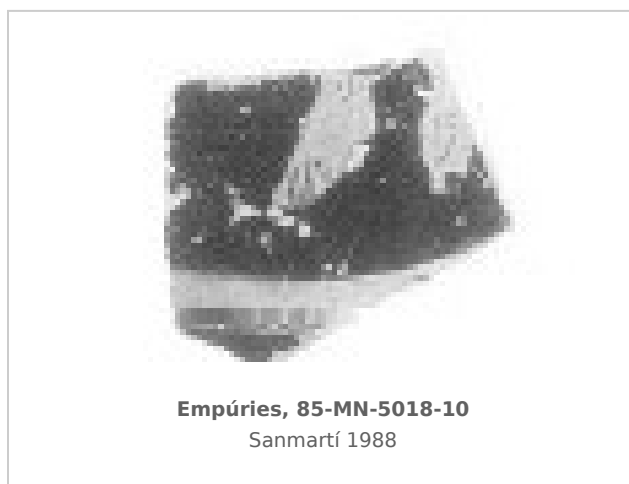

Ficha CIG 10460

Museu d'Arqueologia de Catalunya - Empúries

Núm. Inventario: 85-MN.5018-10

Procedencia: [Empúries](#)

Contexto: [Neápolis 1985, muralla meridional. UE 5018](#)

Cronología: 400 - 375

Coordenadas: [42.13476 - 3.1206](#)

URL: <https://www.bd.iberiagraeca.net/fichas/10460>

IMÁGENES

BIBLIOGRAFÍA

SANMARTI GREGO 1988 - E. Sanmartí Grego: Datación de la muralla griega meridional de Ampurias y caracterización de la facies cerámica de la ciudad en la primera mitad del siglo IV a. de J.C., *Colloque Grecs et Ibères (Bordeaux 1986)*, *Revue des Études Anciennes (REA)* X, Bordeaux, 99-137.

(p. 124, fig. 5.7 y fig. 5.8) [[+ inf.]](#)

MIRO 2006 - M. T. Miró: *La ceràmica àtica de figures roges de la ciutat grega d'Empòrion*, *Monografies Emporitanes* 14, Museu d'Arqueologia de Catalunya-Empúries, Barcelona.

(cat. p. 251-252, nº 1162, lám. 99)

CERÁMICA

Origen: Ática

Técnica: C. de figuras rojas