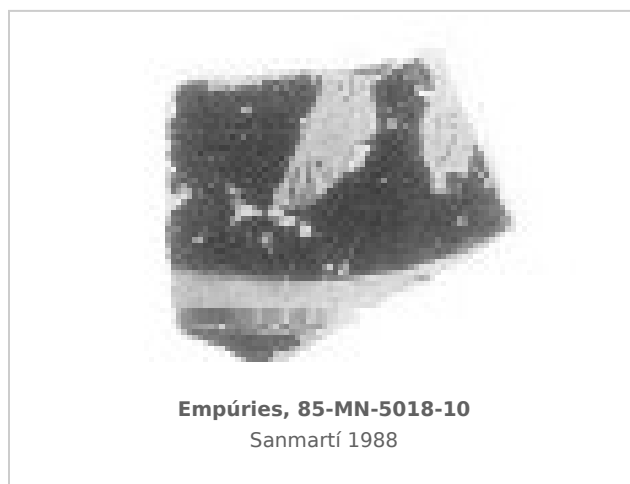

Ficha CIG 10460

Museu d'Arqueologia de Catalunya - Empúries

Núm. Inventario: 85-MN.5018-10

Procedencia: [Empúries](#)

Contexto: [Neápolis 1985, muralla meridional. UE 5018](#)

Cronología: 400 - 375

Coordenadas: [42.13476 - 3.1206](#)

URL: <https://www.bd.iberiagraeca.net/fichas/10460>

IMÁGENES

BIBLIOGRAFÍA

SANMARTI GREGO 1988 - E. Sanmartí Grego: Datación de la muralla griega meridional de Ampurias y caracterización de la facies cerámica de la ciudad en la primera mitad del siglo IV a. de J.C., *Colloque Grecs et Ibères (Bordeaux 1986)*, *Revue des Études Anciennes (REA)* X, Bordeaux, 99-137.