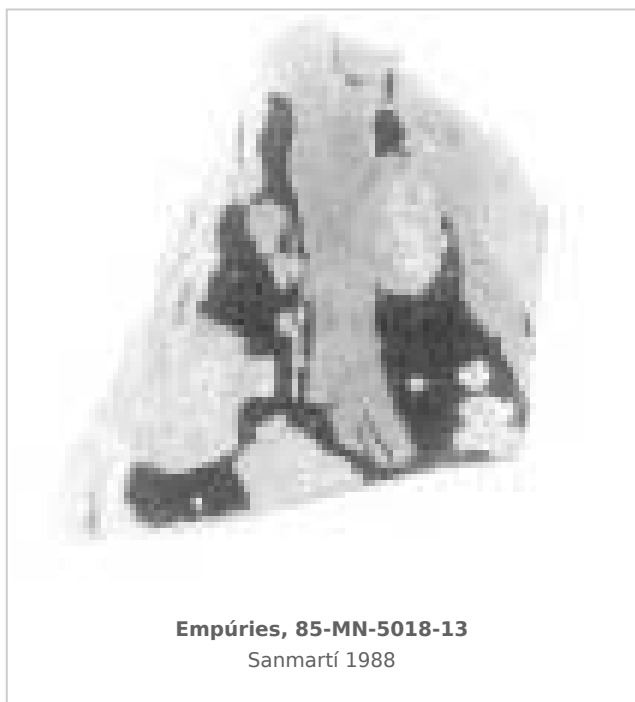

Ficha CIG 10463

Museu d'Arqueologia de Catalunya - Empúries

Núm. Inventario: 85-MN-5018-13

Procedencia: [Empúries](#)

Contexto: [Neápolis 1985, muralla meridional. UE 5018](#)

Cronología: 425 - 375

Coordenadas: [42.13476](#) - [3.1206](#)

URL: <https://www.bd.iberiagraeca.net/fichas/10463>

IMÁGENES

BIBLIOGRAFÍA

SANMARTI GREGO 1988 - **E. Sanmartí Grego:** Datación de la muralla griega meridional de Ampurias y caracterización de la facies cerámica de la ciudad en la primera mitad del siglo IV a. de J.C., *Colloque Grecs et Ibères (Bordeaux 1986)*, *Revue des Études Anciennes (REA)* X, Bordeaux, 99-137.