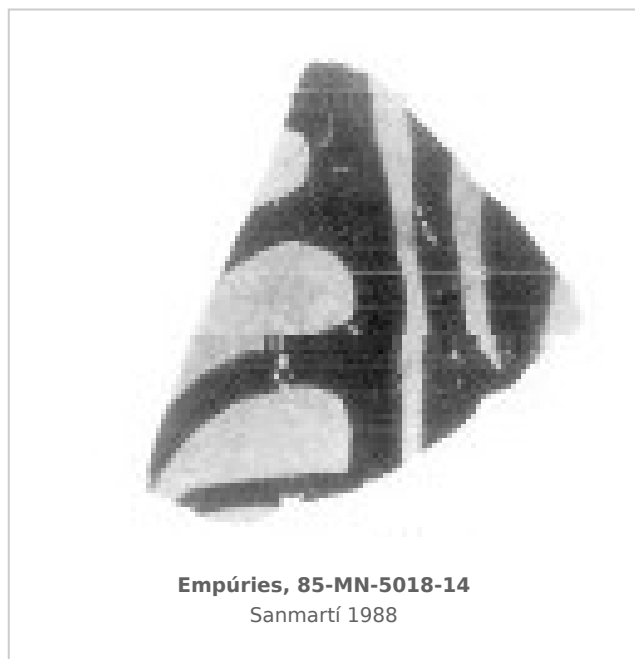

Ficha CIG 10464

Museu d'Arqueologia de Catalunya - Empúries

Núm. Inventario: 85-MN-5018-14

Procedencia: [Empúries](#)

Contexto: [Neápolis 1985, muralla meridional. UE 5018](#)

Cronología: 400 - 375

Coordenadas: [42.13476 - 3.1206](#)

URL: <https://www.bd.iberiagraeca.net/fichas/10464>

IMÁGENES

BIBLIOGRAFÍA

SANMARTI GREGO 1988 - E. Sanmartí Grego: Datación de la muralla griega meridional de Ampurias y caracterización de la facies cerámica de la ciudad en la primera mitad del siglo IV a. de J.C., *Colloque Grecs et Ibères* (Bordeaux 1986), *Revue des Études Anciennes (REA)* X, Bordeaux, 99-137.