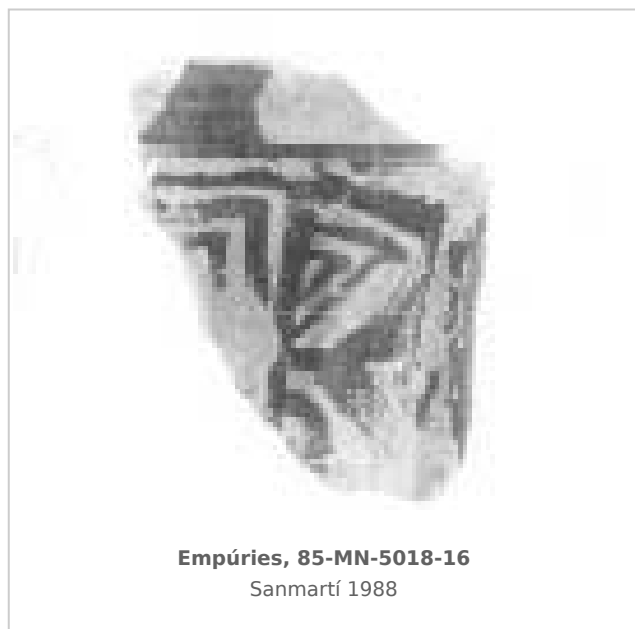

Ficha CIG 10466

Museu d'Arqueologia de Catalunya - Empúries

Núm. Inventario: 85-MN-5018-16

Procedencia: [Empúries](#)

Contexto: [Neápolis 1985, muralla meridional. UE 5018](#)

Cronología: 425 - 400

Coordenadas: [42.13476 - 3.1206](#)

URL: <https://www.bd.iberiagraeca.net/fichas/10466>

IMÁGENES

BIBLIOGRAFÍA

SANMARTI GREGO 1988 - E. Sanmartí Grego: Datación de la muralla griega meridional de Ampurias y caracterización de la facies cerámica de la ciudad en la primera mitad del siglo IV a. de J.C., *Colloque Grecs et Ibères (Bordeaux 1986)*, *Revue des Études Anciennes (REA)* X, Bordeaux, 99-137.

(p. 101, p. 124, fig. 5.14) [[+ inf.]](#)

MIRO 2006 - M. T. Miró: *La ceràmica àtica de figures roges de la ciutat grega d'Empòrion*, *Monografies Emporitanes* 14, Museu d'Arqueologia de Catalunya-Empúries, Barcelona.

(cat. p. 688-689, nº 3365, lám. 265)

CERÁMICA