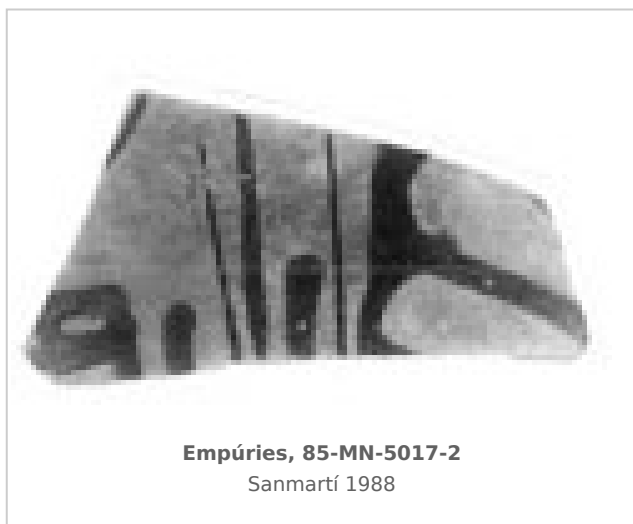

Ficha CIG 10468

Museu d'Arqueologia de Catalunya - Empúries

Núm. Inventario: 85-MN-5017-2

Procedencia: [Empúries](#)

Contexto: [Neápolis 1985, muralla meridional UE 5017](#)

Cronología: 400 - 375

Coordenadas: [42.13476](#) - [3.1206](#)

URL: <https://www.bd.iberiagraeca.net/fichas/10468>

IMÁGENES

BIBLIOGRAFÍA

SANMARTI GREGO 1988 - E. Sanmartí Grego: Datación de la muralla griega meridional de Ampurias y caracterización de la facies cerámica de la ciudad en la primera mitad del siglo IV a. de J.C., *Colloque Grecs et Ibères (Bordeaux 1986)*, *Revue des Études Anciennes (REA)* X, Bordeaux, 99-137.

(p. 126, fig. 7.2) [[+ inf.]](#)

MIRO 2006 - M. T. Miró: *La ceràmica àtica de figures roges de la ciutat grega d'Empòrion*, *Monografies Emporitanes* 14, Museu d'Arqueologia de Catalunya-Empúries, Barcelona.

(p. 256, cat. nº 1188, lám. 100)

CERÁMICA

Origen: Ática

Técnica: C. de figuras rojas