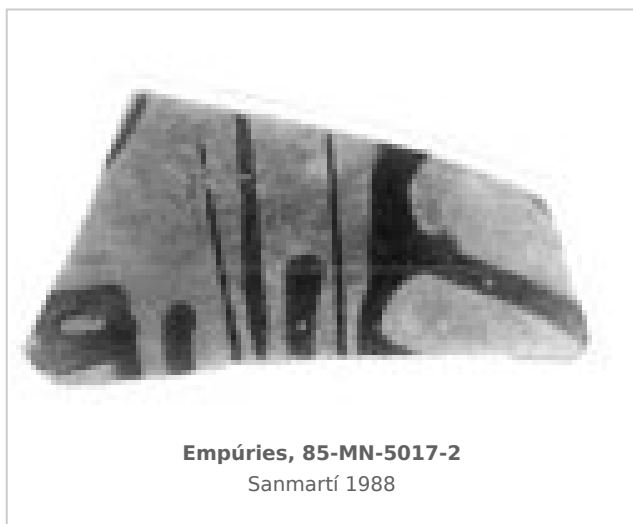

Ficha CIG 10468

Museu d'Arqueologia de Catalunya - Empúries

Núm. Inventario: 85-MN-5017-2

Procedencia: [Empúries](#)

Contexto: [Neápolis 1985, muralla meridional UE 5017](#)

Cronología: 400 - 375

Coordenadas: [42.13476 - 3.1206](#)

URL: <https://www.bd.iberiagraeca.net/fichas/10468>

IMÁGENES

BIBLIOGRAFÍA

SANMARTI GREGO 1988 - E. Sanmartí Grego: Datación de la muralla griega meridional de Ampurias y caracterización de la facies cerámica de la ciudad en la primera mitad del siglo IV a. de J.C., *Colloque Grecs et Ibères (Bordeaux 1986)*, *Revue des Études Anciennes (REA)* X, Bordeaux, 99-137.