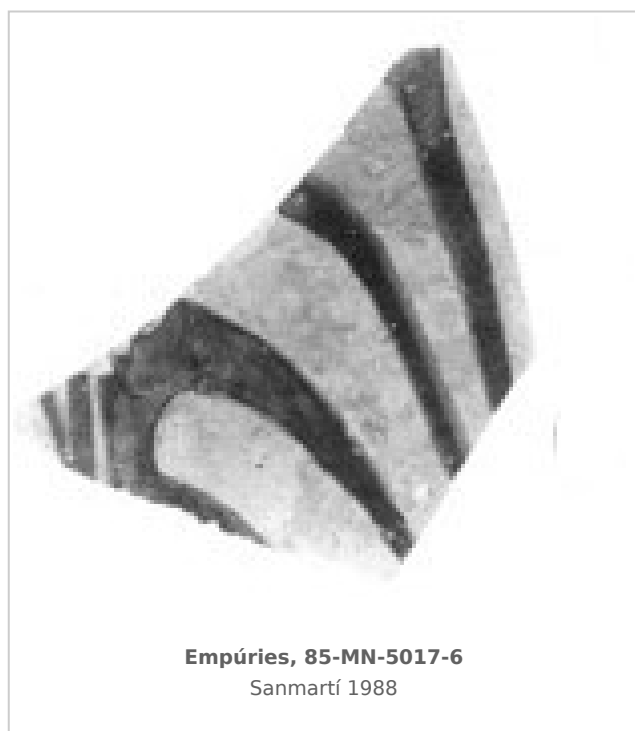

Ficha CIG 10472

Museu d'Arqueologia de Catalunya - Empúries

Núm. Inventario: 85-MN-5017-6

Procedencia: [Empúries](#)

Contexto: [Neápolis 1985, muralla meridional UE 5017](#)

Cronología: 400 - 375

Coordenadas: [42.13476](#) - [3.1206](#)

URL: <https://www.bd.iberiagraeca.net/fichas/10472>

IMÁGENES

BIBLIOGRAFÍA

SANMARTI GREGO 1988 - **E. Sanmartí Grego:** Datación de la muralla griega meridional de Ampurias y caracterización de la facies cerámica de la ciudad en la primera mitad del siglo IV a. de J.C., *Colloque Grecs et Ibères (Bordeaux 1986)*, *Revue des Études Anciennes (REA)* X, Bordeaux, 99-137.

(p. 383, cat. nº 1826, lám. 134)

CERÁMICA

Origen: Ática

Técnica: C. de figuras rojas

Forma: Escifo

Parte Conservada: Cuerpo

Tipo Decoración: Barnizada Pintada

Motivos Ornamentales: Palmeta