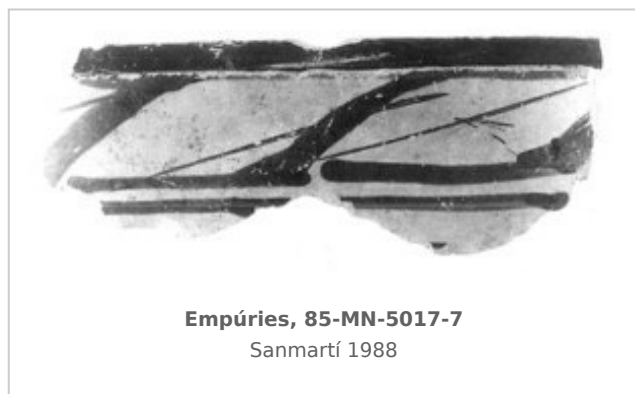

### Museu d'Arqueologia de Catalunya - Empúries

Núm. Inventario: 85-MN-5017-7

**Procedencia:** [Empúries](#)

**Contexto:** [Neápolis 1985, muralla meridional UE 5017](#)

**Cronología:** 400 - 375

**Coordenadas:** [42.13476 - 3.1206](#)