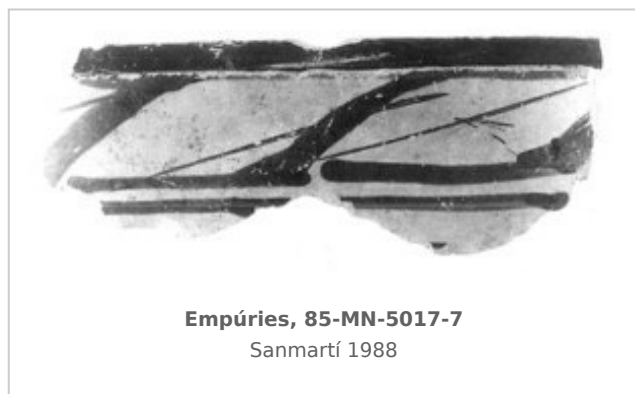

Ficha CIG 10473

Museu d'Arqueologia de Catalunya - Empúries

Núm. Inventario: 85-MN-5017-7

Procedencia: [Empúries](#)

Contexto: [Neápolis 1985, muralla meridional UE 5017](#)

Cronología: 400 - 375

Coordenadas: [42.13476 - 3.1206](#)

URL: <https://www.bd.iberiagraeca.net/fichas/10473>

IMÁGENES

BIBLIOGRAFÍA

SANMARTI GREGO 1988 - E. Sanmartí Grego: Datación de la muralla griega meridional de Ampurias y caracterización de la facies cerámica de la ciudad en la primera mitad del siglo IV a. de J.C., *Colloque Grecs et Ibères (Bordeaux 1986)*, *Revue des Études Anciennes (REA)* X, Bordeaux, 99-137.