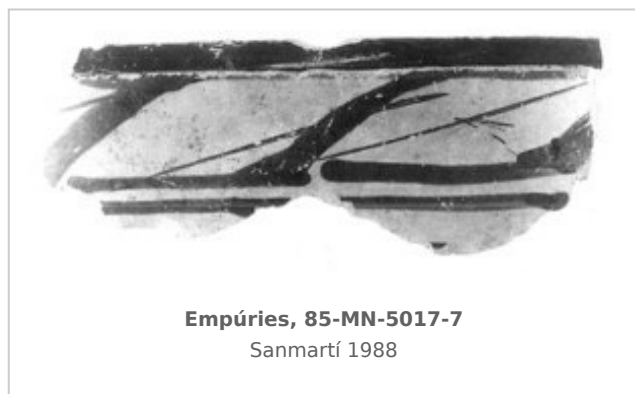

Ficha CIG 10473

Museu d'Arqueologia de Catalunya - Empúries

Núm. Inventario: 85-MN-5017-7

Procedencia: [Empúries](#)

Contexto: [Neápolis 1985, muralla meridional UE 5017](#)

Cronología: 400 - 375

Coordenadas: [42.13476](#) - [3.1206](#)

URL: <https://www.bd.iberiagraeca.net/fichas/10473>

IMÁGENES

BIBLIOGRAFÍA

SANMARTI GREGO 1988 - E. Sanmartí Grego: Datación de la muralla griega meridional de Ampurias y caracterización de la facies cerámica de la ciudad en la primera mitad del siglo IV a. de J.C., *Colloque Grecs et Ibères* (Bordeaux 1986), *Revue des Études Anciennes (REA)* X, Bordeaux, 99-137.