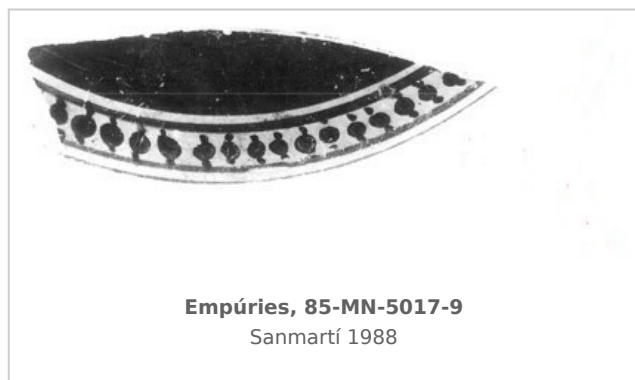

Ficha CIG 10475

Museu d'Arqueologia de Catalunya - Empúries

Núm. Inventario: 85-MN-5017-9

Procedencia: [Empúries](#)

Contexto: [Neápolis 1985, muralla meridional UE 5017](#)

Cronología: 400 - 375

Coordenadas: [42.13476 - 3.1206](#)

URL: <https://www.bd.iberiagraeca.net/fichas/10475>

IMÁGENES

BIBLIOGRAFÍA

SANMARTI GREGO 1988 - E. Sanmartí Grego: Datación de la muralla griega meridional de Ampurias y caracterización de la facies cerámica de la ciudad en la primera mitad del siglo IV a. de J.C., *Colloque Grecs et Ibères (Bordeaux 1986)*, *Revue des Études Anciennes (REA)* X, Bordeaux, 99-137.