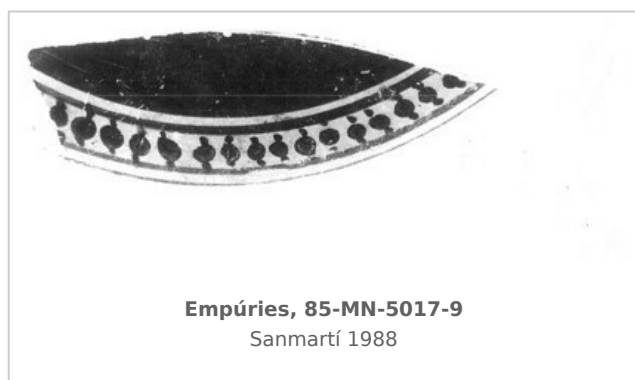

Ficha CIG 10475

Museu d'Arqueologia de Catalunya - Empúries

Núm. Inventario: 85-MN-5017-9

Procedencia: [Empúries](#)

Contexto: [Neápolis 1985, muralla meridional UE 5017](#)

Cronología: 400 - 375

Coordenadas: [42.13476 - 3.1206](#)

URL: <https://www.bd.iberiagraeca.net/fichas/10475>

IMÁGENES

BIBLIOGRAFÍA

SANMARTI GREGO 1988 - E. Sanmartí Grego: Datación de la muralla griega meridional de Ampurias y caracterización de la facies cerámica de la ciudad en la primera mitad del siglo IV a. de J.C., *Colloque Grecs et Ibères (Bordeaux 1986)*, *Revue des Études Anciennes (REA)* X, Bordeaux, 99-137.

(p. 104, p. 126, fig. 7.9) [[+ inf.]](#)

MIRO 2006 - M. T. Miró: *La ceràmica àtica de figures roges de la ciutat grega d'Empòrion*, *Monografies Emporitanes* 14, Museu d'Arqueologia de Catalunya-Empúries, Barcelona.

(p. 713, cat. nº 3485, lám. 275)

CERÁMICA

Origen: Ática

Técnica: C. de figuras rojas

Forma: Píxide

Parte Conservada: Borde

Tipo Decoración: Barnizada Pintada

Motivos Ornamentales: Orla de dos líneas Puntos