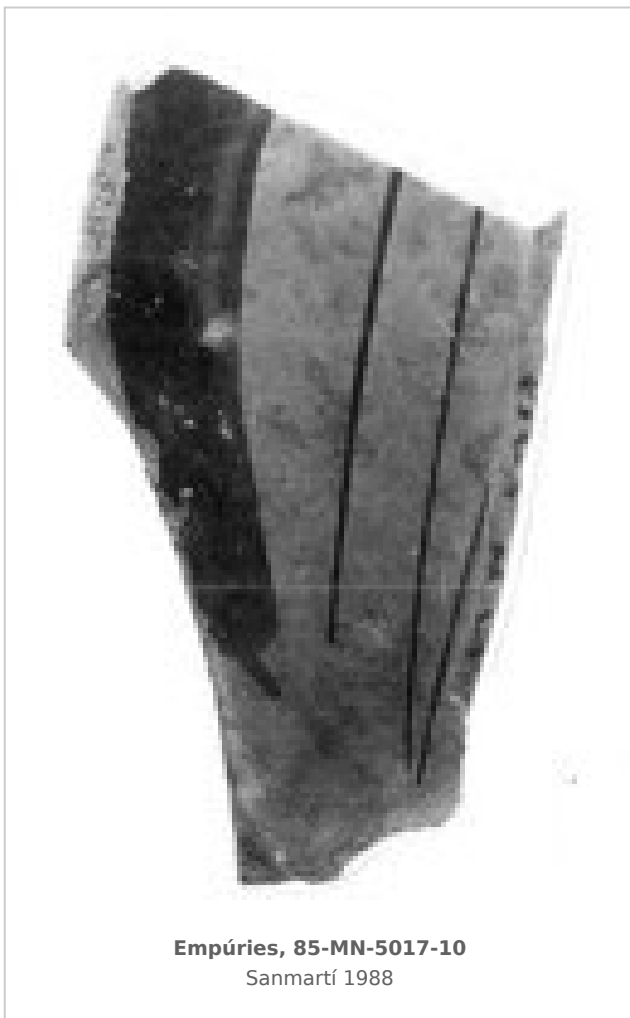

Ficha CIG 10476

Museu d'Arqueologia de Catalunya - Empúries

Núm. Inventario: 85-MN-5017-10

Procedencia: [Empúries](#)

Contexto: [Neápolis 1985, muralla meridional UE 5017](#)

Cronología: 400 - 375

Coordenadas: [42.13476 - 3.1206](#)

URL: <https://www.bd.iberiagraeca.net/fichas/10476>

IMÁGENES

BIBLIOGRAFÍA

SANMARTI GREGO 1988 - E. Sanmartí Grego: Datación de la muralla griega meridional de Ampurias y caracterización de la facies cerámica de la ciudad en la primera mitad del siglo IV a. de J.C., *Colloque Grecs et Ibères (Bordeaux 1986)*, *Revue des Études Anciennes (REA)* X, Bordeaux, 99-137.

(p. 632, cat. nº 3090, lám. 220)

CERÁMICA

Origen: Ática

Técnica: C. de figuras rojas

Forma: Cratera

Parte Conservada: Cuerpo

Tipo Decoración: Barnizada Pintada

Personajes: Figura masculina