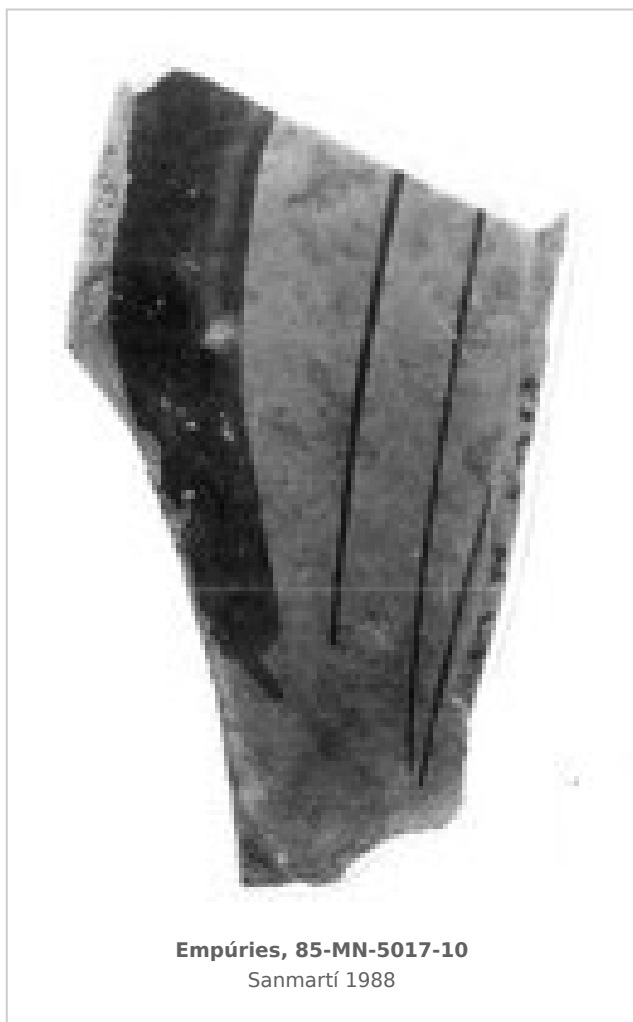

Ficha CIG 10476

Museu d'Arqueologia de Catalunya - Empúries

Núm. Inventario: 85-MN-5017-10

Procedencia: [Empúries](#)

Contexto: [Neápolis 1985, muralla meridional UE 5017](#)

Cronología: 400 - 375

Coordenadas: [42.13476 - 3.1206](#)

URL: <https://www.bd.iberiagraeca.net/fichas/10476>

IMÁGENES

BIBLIOGRAFÍA

SANMARTI GREGO 1988 - E. Sanmartí Grego: Datación de la muralla griega meridional de Ampurias y caracterización de la facies cerámica de la ciudad en la primera mitad del siglo IV a. de J.C., *Colloque Grecs et Ibères (Bordeaux 1986)*, *Revue des Études Anciennes (REA)* X, Bordeaux, 99-137.

(p. 632, cat. nº 3090, lám. 220)

CERÁMICA

Origen: Ática

Técnica: C. de figuras rojas

Forma: Cratera

Parte Conservada: Cuerpo

Tipo Decoración: Barnizada Pintada

Personajes: Figura masculina