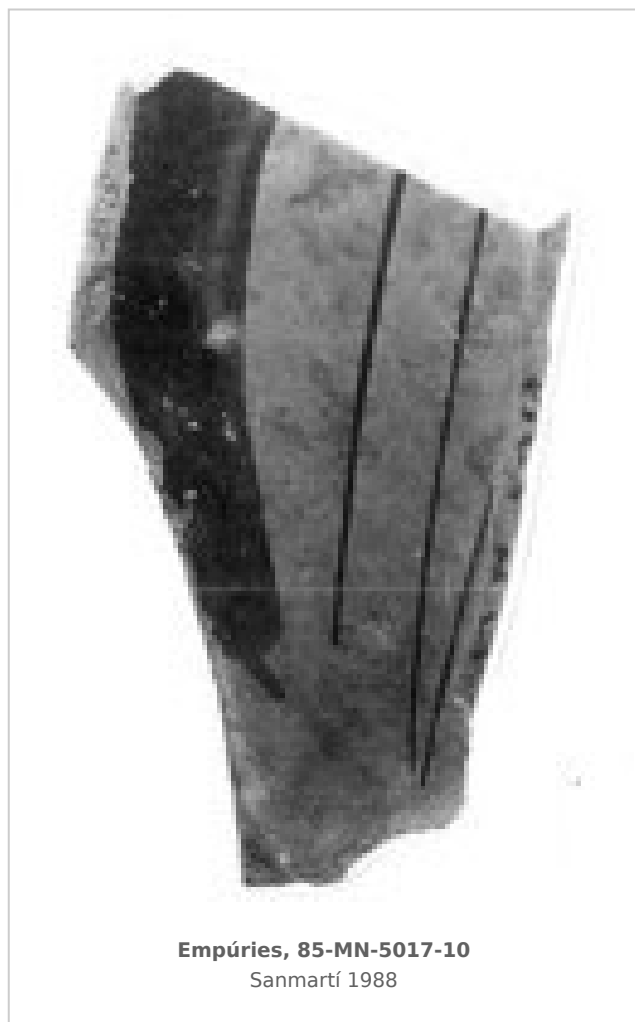

Ficha CIG 10476

Museu d'Arqueologia de Catalunya - Empúries

Núm. Inventario: 85-MN-5017-10

Procedencia: [Empúries](#)

Contexto: [Neápolis 1985, muralla meridional UE 5017](#)

Cronología: 400 - 375

Coordenadas: [42.13476 - 3.1206](#)

URL: <https://www.bd.iberiagraeca.net/fichas/10476>

IMÁGENES

BIBLIOGRAFÍA

SANMARTI GREGO 1988 - E. Sanmartí Grego: Datación de la muralla griega meridional de Ampurias y caracterización de la facies cerámica de la ciudad en la primera mitad del siglo IV a. de J.C., *Colloque Grecs et Ibères (Bordeaux 1986)*, *Revue des Études Anciennes (REA)* X, Bordeaux, 99-137.

(p. 632, cat. nº 3090, lám. 220)

CERÁMICA

Origen: Ática

Técnica: C. de figuras rojas

Forma: Cratera

Parte Conservada: Cuerpo

Tipo Decoración: Barnizada Pintada

Personajes: Figura masculina