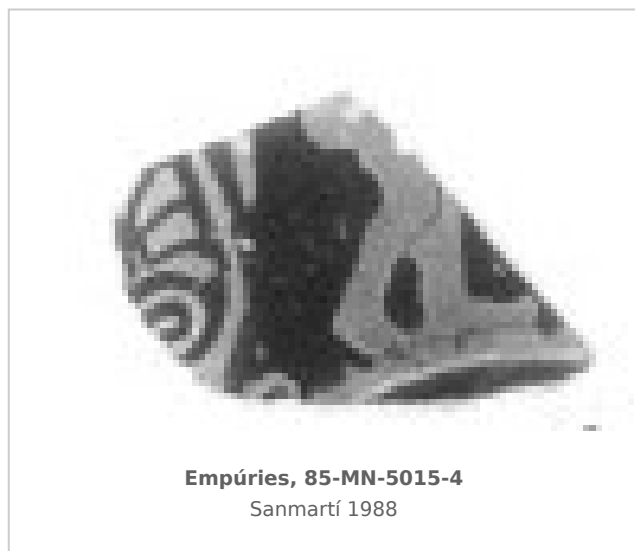

Ficha CIG 10477

Museu d'Arqueologia de Catalunya - Empúries

Núm. Inventario: 85-MN-5015-4

Procedencia: [Empúries](#)

Contexto: [Neápolis 1985, muralla meridional. UE 5015](#)

Cronología: 400 - 375

Coordenadas: [42.13476 - 3.1206](#)

URL: <https://www.bd.iberiagraeca.net/fichas/10477>

IMÁGENES

BIBLIOGRAFÍA

SANMARTI GREGO 1988 - E. Sanmartí Grego: Datación de la muralla griega meridional de Ampurias y caracterización de la facies cerámica de la ciudad en la primera mitad del siglo IV a. de J.C., *Colloque Grecs et Ibères (Bordeaux 1986)*, *Revue des Études Anciennes (REA)* X, Bordeaux, 99-137.

Personajes: Figura masculina

Motivos Ornamentales: Línea reservada Orla de dos líneas Palmeta

Autor: Sara Martínez (CIG)

Supervisor: Xavier Aquilué (CIG)

Fecha: 18-03-2020

Control F. Cerámica: Revisada