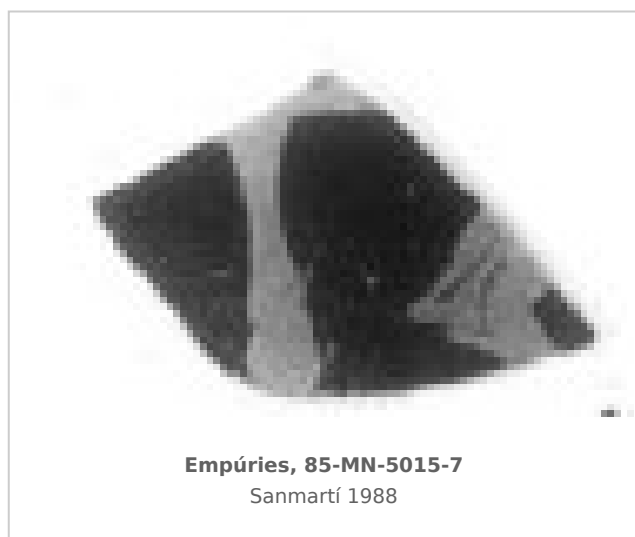

Ficha CIG 10480

Museu d'Arqueologia de Catalunya - Empúries

Núm. Inventario: 85-MN-5015-7

Procedencia: [Empúries](#)

Contexto: [Neápolis 1985, muralla meridional. UE 5015](#)

Cronología: 400 - 375

Coordenadas: [42.13476 - 3.1206](#)

URL: <https://www.bd.iberiagraeca.net/fichas/10480>

IMÁGENES

BIBLIOGRAFÍA

SANMARTI GREGO 1988 - E. Sanmartí Grego: Datación de la muralla griega meridional de Ampurias y caracterización de la facies cerámica de la ciudad en la primera mitad del siglo IV a. de J.C., *Colloque Grecs et Ibères (Bordeaux 1986)*, *Revue des Études Anciennes (REA)* X, Bordeaux, 99-137.