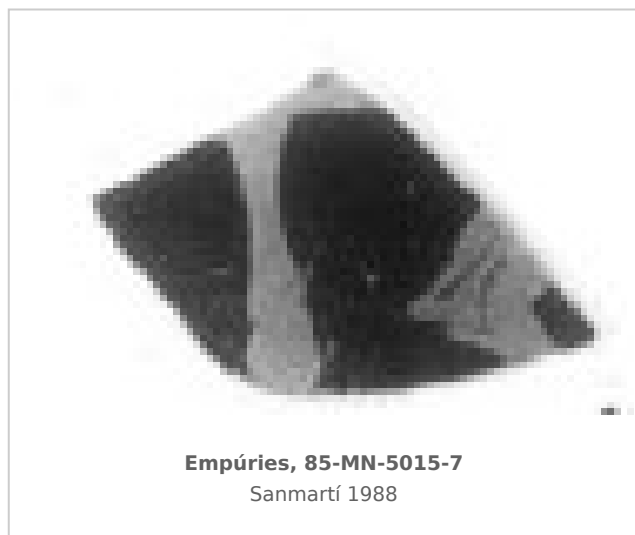

Ficha CIG 10480

Museu d'Arqueologia de Catalunya - Empúries

Núm. Inventario: 85-MN-5015-7

Procedencia: [Empúries](#)

Contexto: [Neápolis 1985, muralla meridional. UE 5015](#)

Cronología: 400 - 375

Coordenadas: [42.13476 - 3.1206](#)

URL: <https://www.bd.iberiagraeca.net/fichas/10480>

IMÁGENES

BIBLIOGRAFÍA

SANMARTI GREGO 1988 - E. Sanmartí Grego: Datación de la muralla griega meridional de Ampurias y caracterización de la facies cerámica de la ciudad en la primera mitad del siglo IV a. de J.C., *Colloque Grecs et Ibères (Bordeaux 1986)*, *Revue des Études Anciennes (REA)* X, Bordeaux, 99-137.