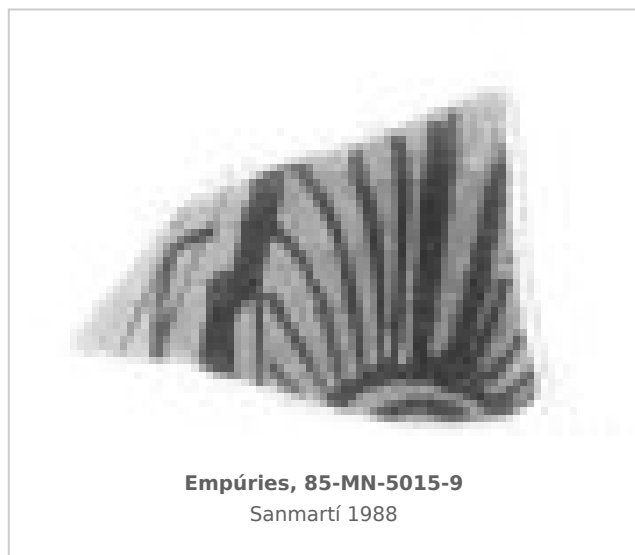

Ficha CIG 10482

Museu d'Arqueologia de Catalunya - Empúries

Núm. Inventario: 85-MN-5015-9

Procedencia: [Empúries](#)

Contexto: [Neápolis 1985, muralla meridional. UE 5015](#)

Cronología: 400 - 375

Coordenadas: [42.13476 - 3.1206](#)

URL: <https://www.bd.iberiagraeca.net/fichas/10482>

IMÁGENES

BIBLIOGRAFÍA

SANMARTI GREGO 1988 - E. Sanmartí Grego: Datación de la muralla griega meridional de Ampurias y caracterización de la facies cerámica de la ciudad en la primera mitad del siglo IV a. de J.C., *Colloque Grecs et Ibères (Bordeaux 1986)*, *Revue des Études Anciennes (REA)* X, Bordeaux, 99-137.