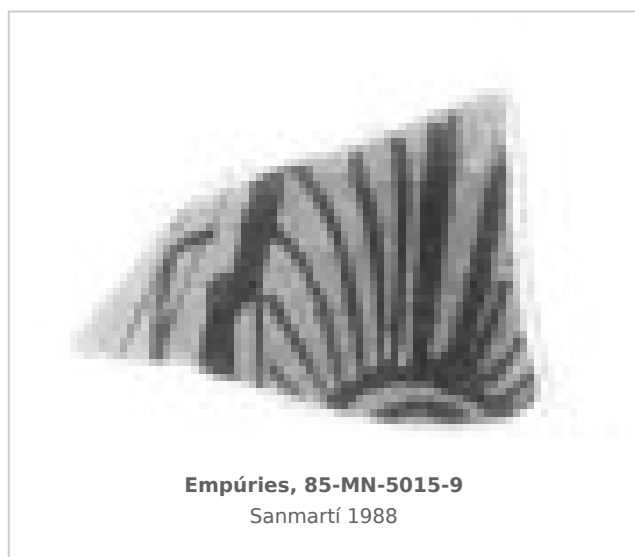

Ficha CIG 10482

Museu d'Arqueologia de Catalunya - Empúries

Núm. Inventario: 85-MN-5015-9

Procedencia: [Empúries](#)

Contexto: [Neápolis 1985, muralla meridional. UE 5015](#)

Cronología: 400 - 375

Coordenadas: [42.13476 - 3.1206](#)

URL: <https://www.bd.iberiagraeca.net/fichas/10482>

IMÁGENES

BIBLIOGRAFÍA

SANMARTI GREGO 1988 - E. Sanmartí Grego: Datación de la muralla griega meridional de Ampurias y caracterización de la facies cerámica de la ciudad en la primera mitad del siglo IV a. de J.C., *Colloque Grecs et Ibères (Bordeaux 1986)*, *Revue des Études Anciennes (REA)* X, Bordeaux, 99-137.

(p. 131, fig. 12.26) [[+ inf.]](#)

MIRO 2006 - M. T. Miró: *La ceràmica àtica de figures roges de la ciutat grega d'Empòrion*, *Monografies Emporitanes* 14, Museu d'Arqueologia de Catalunya-Empúries, Barcelona.

(p. 171, cat. nº 750, lám. 79)

CERÁMICA

Origen: Ática