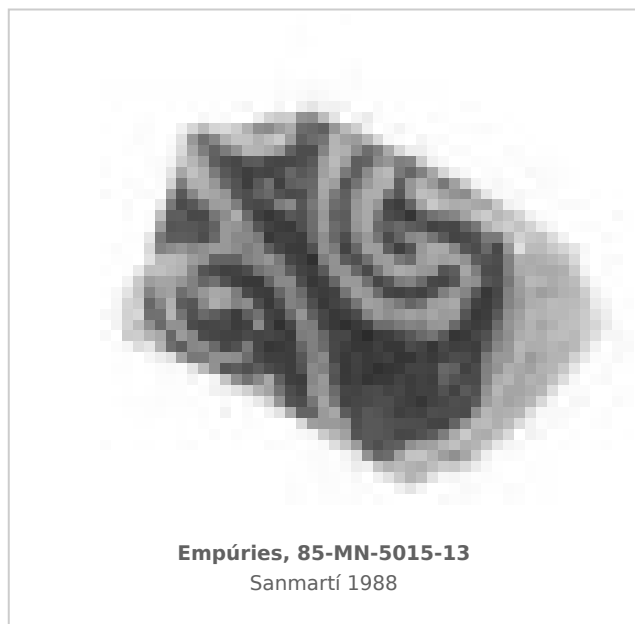

Ficha CIG 10486

Museu d'Arqueologia de Catalunya - Empúries

Núm. Inventario: 85-MN-5015-13

Procedencia: [Empúries](#)

Contexto: [Neápolis 1985, muralla meridional. UE 5015](#)

Cronología: 425 - 400

Coordenadas: [42.13476 - 3.1206](#)

URL: <https://www.bd.iberiagraeca.net/fichas/10486>

IMÁGENES

BIBLIOGRAFÍA

SANMARTI GREGO 1988 - E. Sanmartí Grego: Datación de la muralla griega meridional de Ampurias y caracterización de la facies cerámica de la ciudad en la primera mitad del siglo IV a. de J.C., *Colloque Grecs et Ibères (Bordeaux 1986)*, *Revue des Études Anciennes (REA)* X, Bordeaux, 99-137.
(p. 111, p. 131, fig. 12.21) [[+ inf.]](#)

MIRO 2006 - M. T. Miró: *La ceràmica àtica de figures roges de la ciutat grega d'Empòrion*, *Monografies Emporitanes* 14, Museu d'Arqueologia de Catalunya-Empúries, Barcelona.
(p. 227, cat. nº 1032, lám. 95)

CERÁMICA