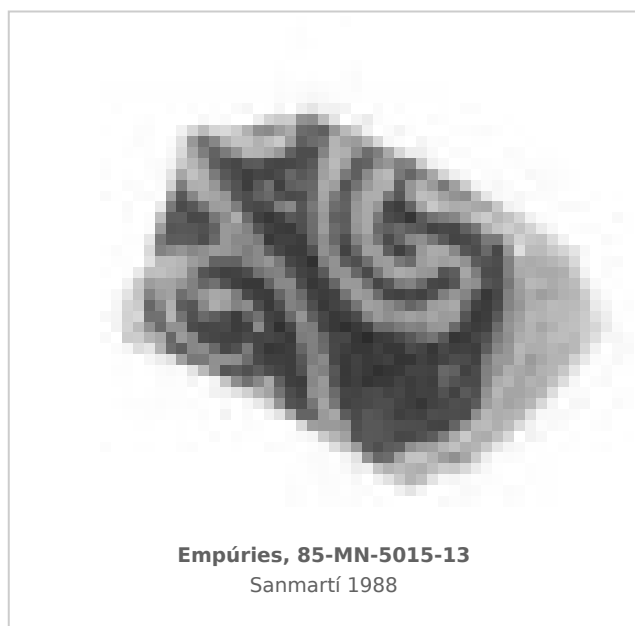

### Museu d'Arqueologia de Catalunya - Empúries

Núm. Inventario: 85-MN-5015-13

**Procedencia:** [Empúries](#)

**Contexto:** [Neápolis 1985, muralla meridional. UE 5015](#)

**Cronología:** 425 - 400

**Coordenadas:** [42.13476 - 3.1206](#)

## IMÁGENES