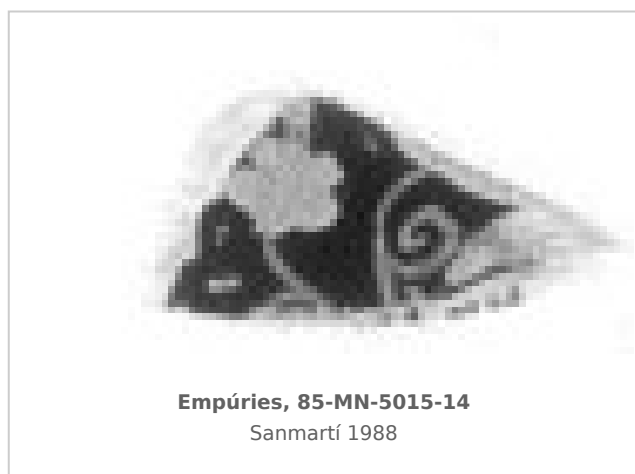

### Museu d'Arqueologia de Catalunya - Empúries

Núm. Inventario: 85-MN-5015-14

**Procedencia:** [Empúries](#)

**Contexto:** [Neápolis 1985, muralla meridional. UE 5015](#)

**Cronología:** 425 - 400

**Coordenadas:** [42.13476 - 3.1206](#)

## IMÁGENES