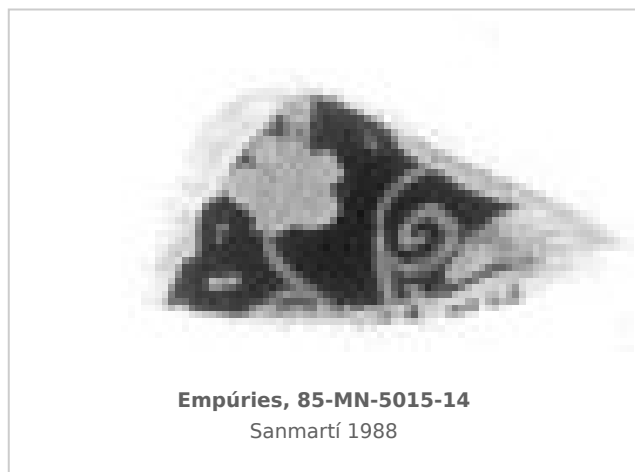

Ficha CIG 10487

Museu d'Arqueologia de Catalunya - Empúries

Núm. Inventario: 85-MN-5015-14

Procedencia: [Empúries](#)

Contexto: [Neápolis 1985, muralla meridional. UE 5015](#)

Cronología: 425 - 400

Coordenadas: [42.13476 - 3.1206](#)

URL: <https://www.bd.iberiagraeca.net/fichas/10487>

IMÁGENES

BIBLIOGRAFÍA

SANMARTI GREGO 1988 - E. Sanmartí Grego: Datación de la muralla griega meridional de Ampurias y caracterización de la facies cerámica de la ciudad en la primera mitad del siglo IV a. de J.C., *Colloque Grecs et Ibères (Bordeaux 1986)*, *Revue des Études Anciennes (REA)* X, Bordeaux, 99-137.