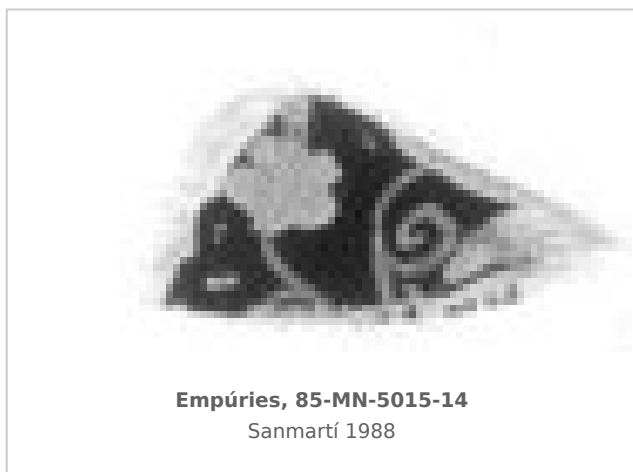

Ficha CIG 10487

Museu d'Arqueologia de Catalunya - Empúries

Núm. Inventario: 85-MN-5015-14

Procedencia: [Empúries](#)

Contexto: [Neápolis 1985, muralla meridional. UE 5015](#)

Cronología: 425 - 400

Coordenadas: [42.13476 - 3.1206](#)

URL: <https://www.bd.iberiagraeca.net/fichas/10487>

IMÁGENES

BIBLIOGRAFÍA

SANMARTI GREGO 1988 - E. Sanmartí Grego: Datación de la muralla griega meridional de Ampurias y caracterización de la facies cerámica de la ciudad en la primera mitad del siglo IV a. de J.C., *Colloque Grecs et Ibères (Bordeaux 1986)*, *Revue des Études Anciennes (REA)* X, Bordeaux, 99-137.