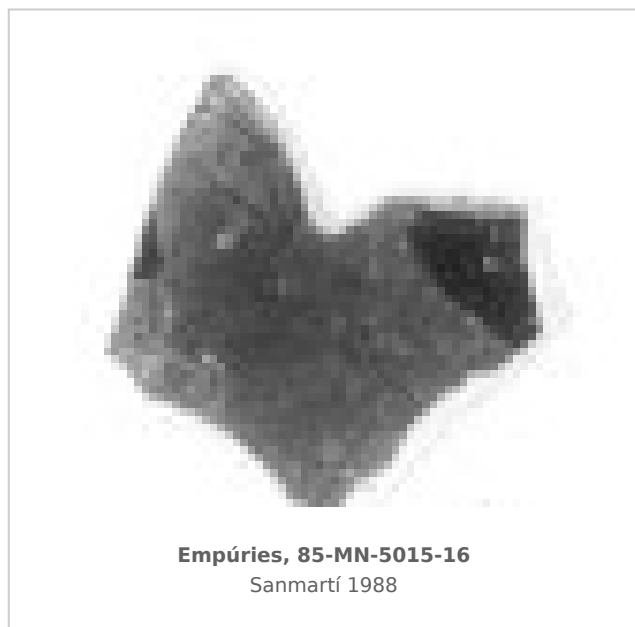

Ficha CIG 10489

Museu d'Arqueologia de Catalunya - Empúries

Núm. Inventario: 85-MN-5015-16

Procedencia: [Empúries](#)

Contexto: [Neápolis 1985, muralla meridional. UE 5015](#)

Cronología: 425 - 400

Coordenadas: [42.13476 - 3.1206](#)

URL: <https://www.bd.iberiagraeca.net/fichas/10489>

IMÁGENES

BIBLIOGRAFÍA

SANMARTI GREGO 1988 - E. Sanmartí Grego: Datación de la muralla griega meridional de Ampurias y caracterización de la facies cerámica de la ciudad en la primera mitad del siglo IV a. de J.C., *Colloque Grecs et Ibères* (Bordeaux 1986), *Revue des Études Anciennes (REA)* X, Bordeaux, 99-137. (p. 111, p. 131, fig. 12.7) [\[+ inf.\]](#)

CERÁMICA

Origen: Ática

Técnica: C. de figuras rojas

Forma: Copa con pie bajo

Parte Conservada: Fondo

Tipo Decoración: Barnizada Pintada

Personajes: Figura humana desnuda

Motivos Ornamentales: Círculos concéntricos