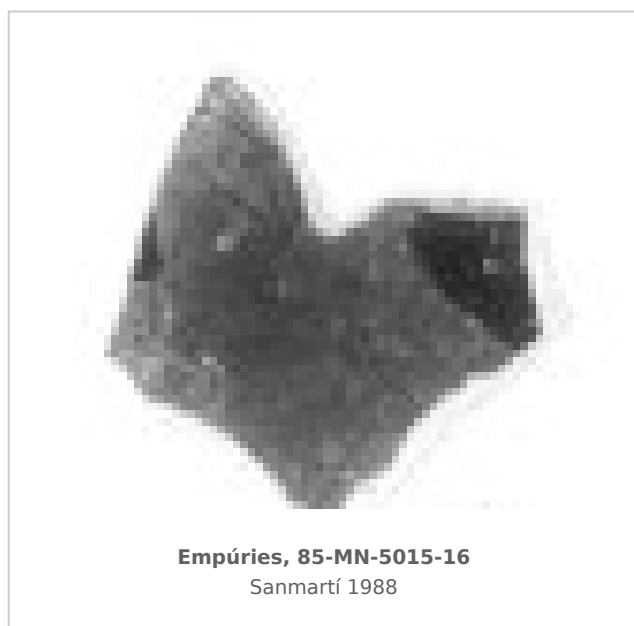

Ficha CIG 10489

Museu d'Arqueologia de Catalunya - Empúries

Núm. Inventario: 85-MN-5015-16

Procedencia: [Empúries](#)

Contexto: [Neápolis 1985, muralla meridional. UE 5015](#)

Cronología: 425 - 400

Coordenadas: [42.13476 - 3.1206](#)

URL: <https://www.bd.iberiagraeca.net/fichas/10489>

IMÁGENES

BIBLIOGRAFÍA

SANMARTI GREGO 1988 - E. Sanmartí Grego: Datación de la muralla griega meridional de Ampurias y caracterización de la facies cerámica de la ciudad en la primera mitad del siglo IV a. de J.C., *Colloque Grecs et Ibères* (Bordeaux 1986), *Revue des Études Anciennes (REA)* X, Bordeaux, 99-137. (p. 111, p. 131, fig. 12.7) [\[+ inf.\]](#)

CERÁMICA

Origen: Ática

Técnica: C. de figuras rojas

Forma: Copa con pie bajo

Parte Conservada: Fondo

Tipo Decoración: Barnizada Pintada

Personajes: Figura humana desnuda

Motivos Ornamentales: Círculos concéntricos