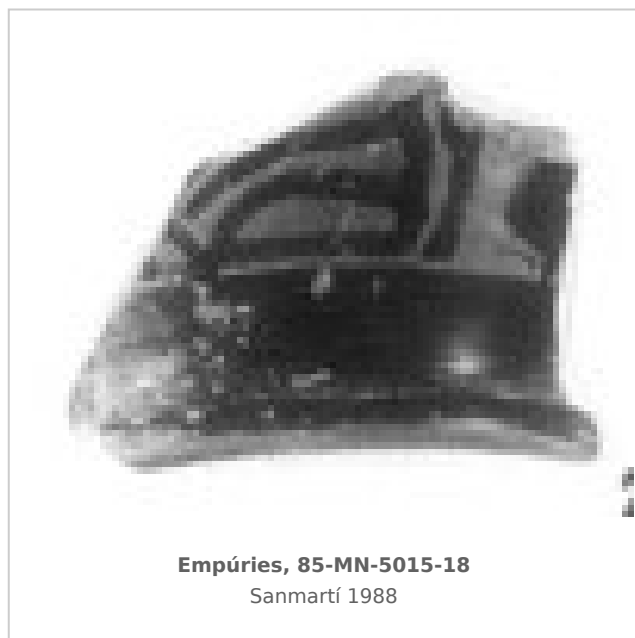

Ficha CIG 10491

Museu d'Arqueologia de Catalunya - Empúries

Núm. Inventario: 85-MN-5015-18

Procedencia: [Empúries](#)

Contexto: [Neápolis 1985, muralla meridional. UE 5015](#)

Cronología: 400 - 375

Coordenadas: [42.13476 - 3.1206](#)

URL: <https://www.bd.iberiagraeca.net/fichas/10491>

IMÁGENES

BIBLIOGRAFÍA

SANMARTI GREGO 1988 - E. Sanmartí Grego: Datación de la muralla griega meridional de Ampurias y caracterización de la facies cerámica de la ciudad en la primera mitad del siglo IV a. de J.C., *Colloque Grecs et Ibères (Bordeaux 1986)*, *Revue des Études Anciennes (REA)* X, Bordeaux, 99-137.

(p. 111, p. 131, fig. 12.20) [[+ inf.]](#)

MIRO 2006 - M. T. Miró: *La ceràmica àtica de figures roges de la ciutat grega d'Empòrion*, *Monografies Emporitanes* 14, Museu d'Arqueologia de Catalunya-Empúries, Barcelona.

(p. 373, cat. nº 1775, lám. 131)

CERÁMICA