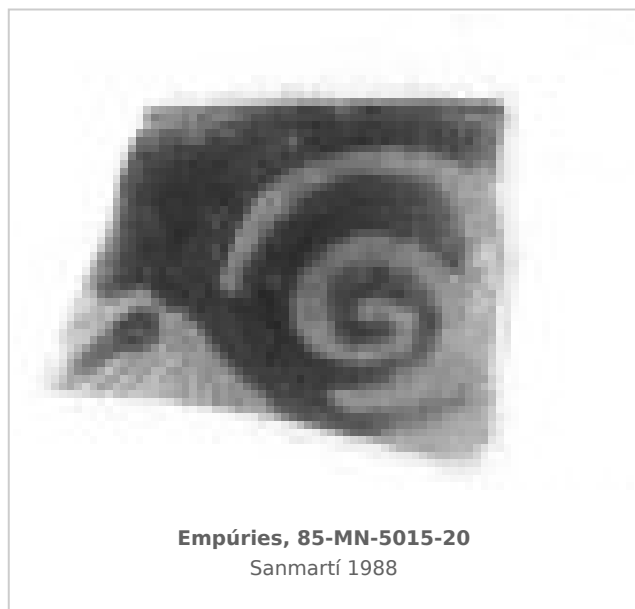

Ficha CIG 10493

Museu d'Arqueologia de Catalunya - Empúries

Núm. Inventario: 85-MN-5015-20

Procedencia: [Empúries](#)

Contexto: [Neápolis 1985, muralla meridional. UE 5015](#)

Cronología: 400 - 375

Coordenadas: [42.13476](#) - [3.1206](#)

URL: <https://www.bd.iberiagraeca.net/fichas/10493>

IMÁGENES

BIBLIOGRAFÍA

SANMARTI GREGO 1988 - E. Sanmartí Grego: Datación de la muralla griega meridional de Ampurias y caracterización de la facies cerámica de la ciudad en la primera mitad del siglo IV a. de J.C., *Colloque Grecs et Ibères* (Bordeaux 1986), *Revue des Études Anciennes (REA)* X, Bordeaux, 99-137.