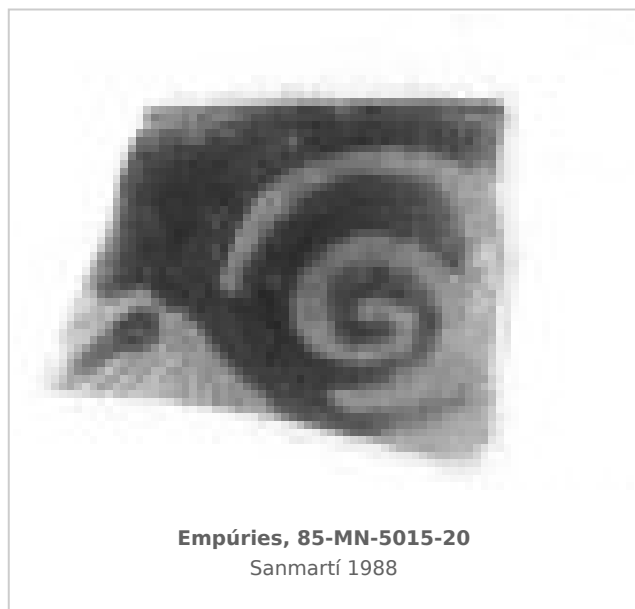

Ficha CIG 10493

Museu d'Arqueologia de Catalunya - Empúries

Núm. Inventario: 85-MN-5015-20

Procedencia: [Empúries](#)

Contexto: [Neápolis 1985, muralla meridional. UE 5015](#)

Cronología: 400 - 375

Coordenadas: [42.13476](#) - [3.1206](#)

URL: <https://www.bd.iberiagraeca.net/fichas/10493>

IMÁGENES

BIBLIOGRAFÍA

SANMARTI GREGO 1988 - **E. Sanmartí Grego:** Datación de la muralla griega meridional de Ampurias y caracterización de la facies cerámica de la ciudad en la primera mitad del siglo IV a. de J.C., *Colloque Grecs et Ibères* (Bordeaux 1986), *Revue des Études Anciennes (REA)* X, Bordeaux, 99-137.