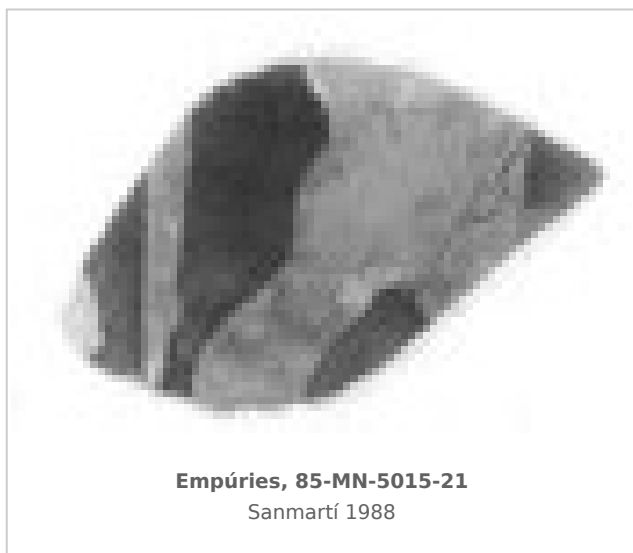

Ficha CIG 10494

Museu d'Arqueologia de Catalunya - Empúries

Núm. Inventario: 85-MN-5015-21

Procedencia: [Empúries](#)

Contexto: [Neápolis 1985, muralla meridional. UE 5015](#)

Cronología: 400 - 375

Coordenadas: [42.13476 - 3.1206](#)

URL: <https://www.bd.iberiagraeca.net/fichas/10494>

IMÁGENES

BIBLIOGRAFÍA

SANMARTI GREGO 1988 - E. Sanmartí Grego: Datación de la muralla griega meridional de Ampurias y caracterización de la facies cerámica de la ciudad en la primera mitad del siglo IV a. de J.C., *Colloque Grecs et Ibères (Bordeaux 1986)*, *Revue des Études Anciennes (REA)* X, Bordeaux, 99-137.