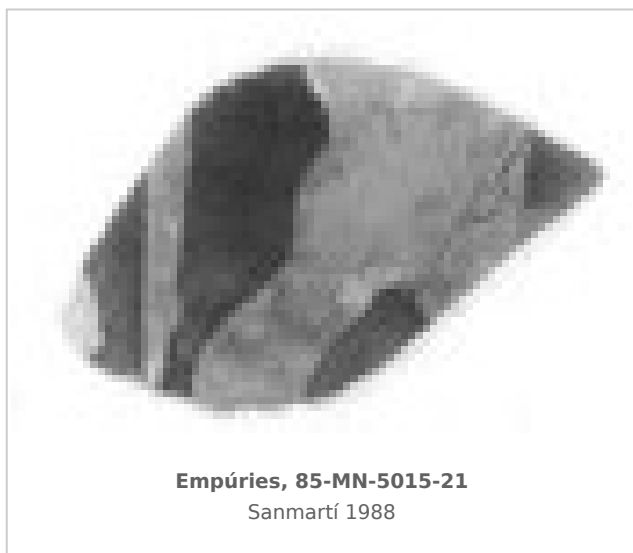

Ficha CIG 10494

Museu d'Arqueologia de Catalunya - Empúries

Núm. Inventario: 85-MN-5015-21

Procedencia: [Empúries](#)

Contexto: [Neápolis 1985, muralla meridional. UE 5015](#)

Cronología: 400 - 375

Coordenadas: [42.13476 - 3.1206](#)

URL: <https://www.bd.iberiagraeca.net/fichas/10494>

IMÁGENES

Empúries, 85-MN-5015-21
Sanmartí 1988

BIBLIOGRAFÍA

SANMARTI GREGO 1988 - E. Sanmartí Grego: Datación de la muralla griega meridional de Ampurias y caracterización de la facies cerámica de la ciudad en la primera mitad del siglo IV a. de J.C., *Colloque Grecs et Ibères (Bordeaux 1986)*, *Revue des Études Anciennes (REA)* X, Bordeaux, 99-137.