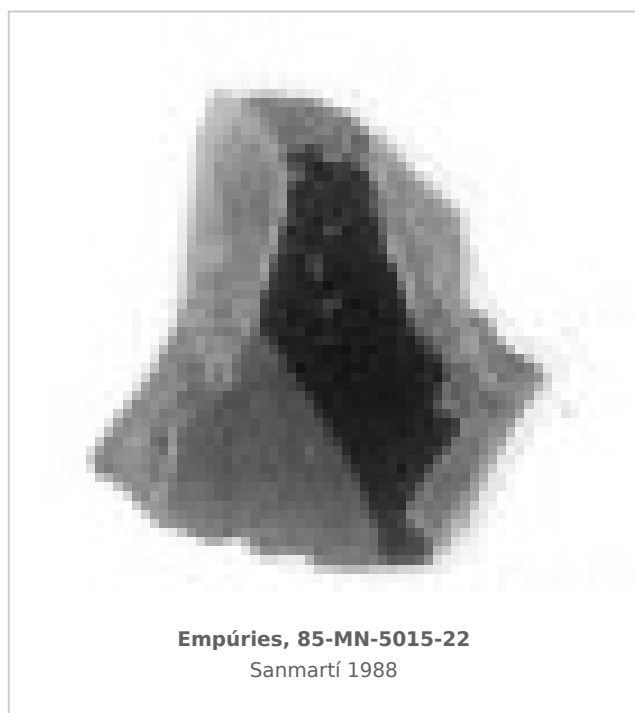

Ficha CIG 10495

Museu d'Arqueologia de Catalunya - Empúries

Núm. Inventario: 85-MN-5015-22

Procedencia: [Empúries](#)

Contexto: [Neápolis 1985, muralla meridional. UE 5015](#)

Cronología: 400 - 375

Coordenadas: [42.13476 - 3.1206](#)

URL: <https://www.bd.iberiagraeca.net/fichas/10495>

IMÁGENES

BIBLIOGRAFÍA

SANMARTI GREGO 1988 - E. Sanmartí Grego: Datación de la muralla griega meridional de Ampurias y caracterización de la facies cerámica de la ciudad en la primera mitad del siglo IV a. de J.C., *Colloque Grecs et Ibères (Bordeaux 1986)*, *Revue des Études Anciennes (REA)* X, Bordeaux, 99-137.

(p. 632, cat. nº 3092, lám. 220)

CERÁMICA

Origen: Ática

Técnica: C. de figuras rojas

Forma: Cratera

Parte Conservada: Cuerpo

Tipo Decoración: Barnizada Pintada

Personajes: Figura humana