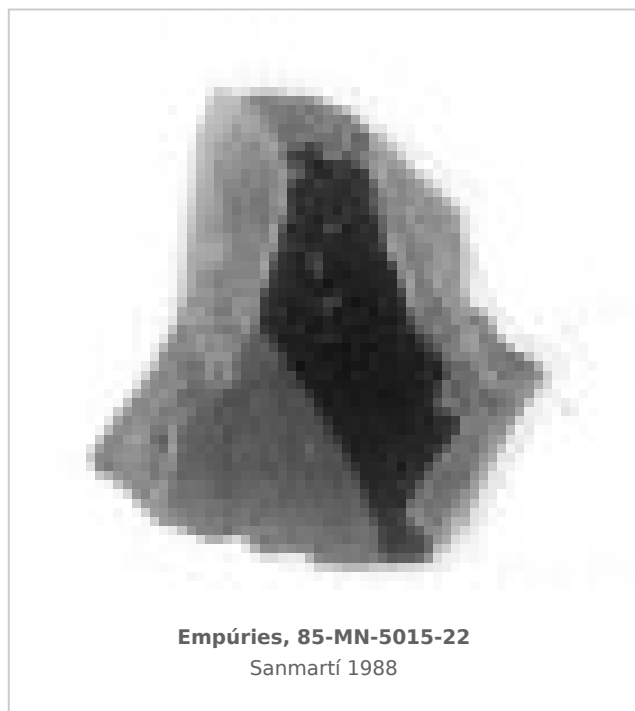

Ficha CIG 10495

Museu d'Arqueologia de Catalunya - Empúries

Núm. Inventario: 85-MN-5015-22

Procedencia: [Empúries](#)

Contexto: [Neápolis 1985, muralla meridional. UE 5015](#)

Cronología: 400 - 375

Coordenadas: [42.13476 - 3.1206](#)

URL: <https://www.bd.iberiagraeca.net/fichas/10495>

IMÁGENES

BIBLIOGRAFÍA

SANMARTI GREGO 1988 - E. Sanmartí Grego: Datación de la muralla griega meridional de Ampurias y caracterización de la facies cerámica de la ciudad en la primera mitad del siglo IV a. de J.C., *Colloque Grecs et Ibères (Bordeaux 1986)*, *Revue des Études Anciennes (REA)* X, Bordeaux, 99-137.

(p. 131, fig. 12.8) [[+ inf.]](#)

MIRO 2006 - M. T. Miró: *La ceràmica àtica de figures roges de la ciutat grega d'Empòrion*, *Monografies Emporitanes* 14, Museu d'Arqueologia de Catalunya-Empúries, Barcelona.

(p. 632, cat. nº 3092, lám. 220)