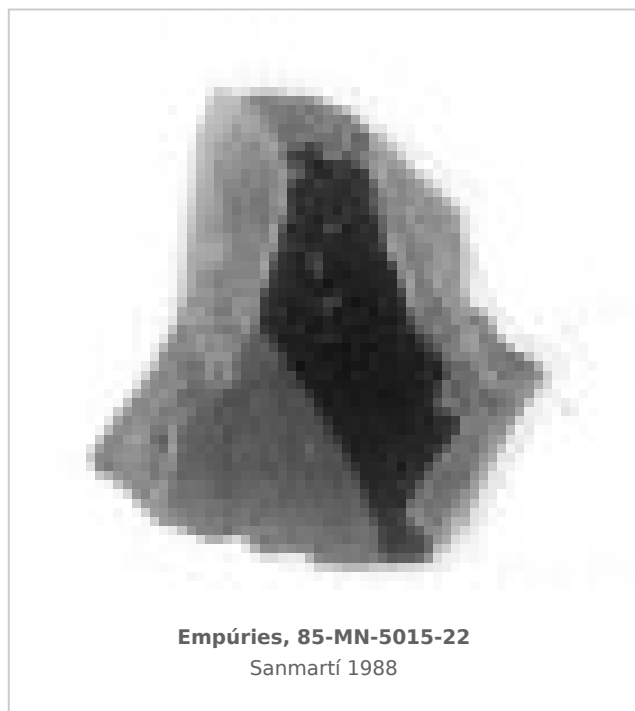

Ficha CIG 10495

Museu d'Arqueologia de Catalunya - Empúries

Núm. Inventario: 85-MN-5015-22

Procedencia: [Empúries](#)

Contexto: [Neápolis 1985, muralla meridional. UE 5015](#)

Cronología: 400 - 375

Coordenadas: [42.13476 - 3.1206](#)

URL: <https://www.bd.iberiagraeca.net/fichas/10495>

IMÁGENES

BIBLIOGRAFÍA

SANMARTI GREGO 1988 - E. Sanmartí Grego: Datación de la muralla griega meridional de Ampurias y caracterización de la facies cerámica de la ciudad en la primera mitad del siglo IV a. de J.C., *Colloque Grecs et Ibères (Bordeaux 1986)*, *Revue des Études Anciennes (REA)* X, Bordeaux, 99-137.

(p. 632, cat. nº 3092, lám. 220)

CERÁMICA

Origen: Ática

Técnica: C. de figuras rojas

Forma: Cratera

Parte Conservada: Cuerpo

Tipo Decoración: Barnizada Pintada

Personajes: Figura humana