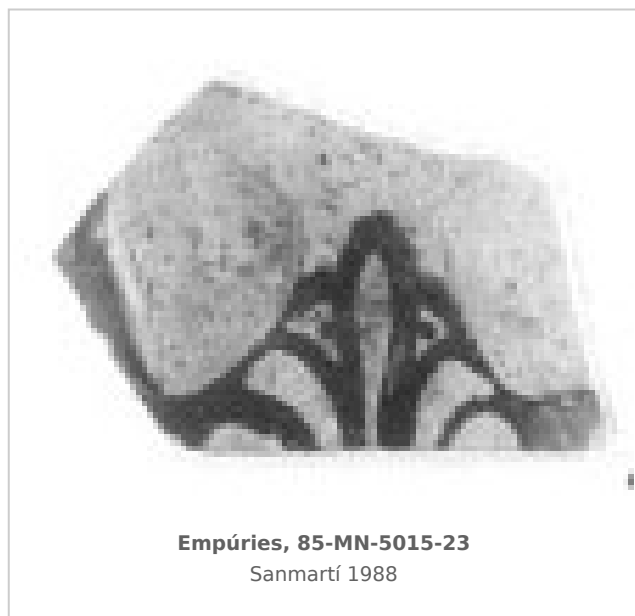

Ficha CIG 10496

Museu d'Arqueologia de Catalunya - Empúries

Núm. Inventario: 85-MN-5015-23

Procedencia: [Empúries](#)

Contexto: [Neápolis 1985, muralla meridional. UE 5015](#)

Cronología: 425 - 400

Coordenadas: [42.13476 - 3.1206](#)

URL: <https://www.bd.iberiagraeca.net/fichas/10496>

IMÁGENES

BIBLIOGRAFÍA

SANMARTI GREGO 1988 - E. Sanmartí Grego: Datación de la muralla griega meridional de Ampurias y caracterización de la facies cerámica de la ciudad en la primera mitad del siglo IV a. de J.C., *Colloque Grecs et Ibères (Bordeaux 1986)*, *Revue des Études Anciennes (REA)* X, Bordeaux, 99-137.