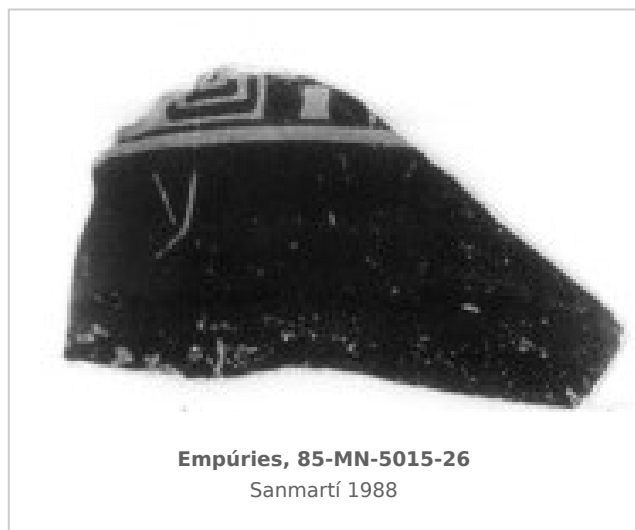

Ficha CIG 10499

Museu d'Arqueologia de Catalunya - Empúries

Núm. Inventario: 85-MN-5015-26

Procedencia: [Empúries](#)

Contexto: [Neápolis 1985, muralla meridional. UE 5015](#)

Cronología: 400 - 375

Coordenadas: [42.13476 - 3.1206](#)

URL: <https://www.bd.iberiagraeca.net/fichas/10499>

IMÁGENES

BIBLIOGRAFÍA

SANMARTI GREGO 1988 - E. Sanmartí Grego: Datación de la muralla griega meridional de Ampurias y caracterización de la facies cerámica de la ciudad en la primera mitad del siglo IV a. de J.C., *Colloque Grecs et Ibères (Bordeaux 1986)*, *Revue des Études Anciennes (REA)* X, Bordeaux, 99-137.

(p. 111, p. 131, fig. 12.26) [[+ inf.]](#)

MIRO 2006 - M. T. Miró: *La ceràmica àtica de figures roges de la ciutat grega d'Empòrion*, *Monografies Emporitanes* 14, Museu d'Arqueologia de Catalunya-Empúries, Barcelona.

(p. 569, cat. nº 2776, lám. 188)

CERÁMICA

Origen: Ática

Técnica: C. de figuras rojas