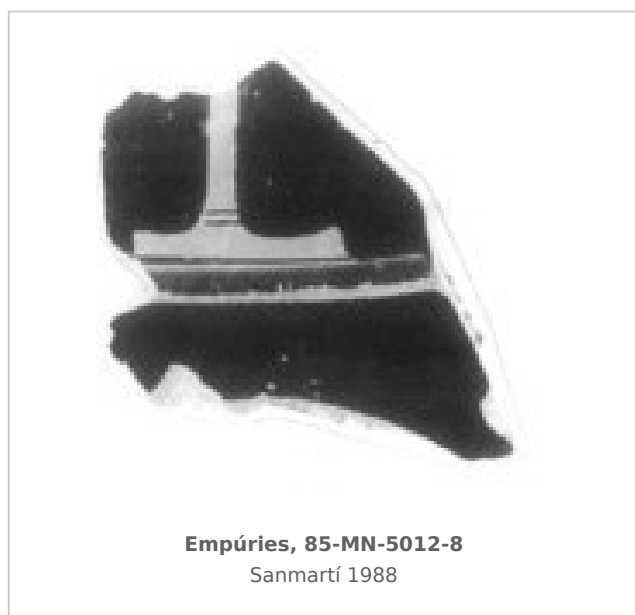

Ficha CIG 10505

Museu d'Arqueologia de Catalunya - Empúries

Núm. Inventario: 85-MN-5012-8

Procedencia: [Empúries](#)

Contexto: [Neápolis 1985, muralla meridional. UE 5012](#)

Cronología: 450 - 325

Coordenadas: [42.13476 - 3.1206](#)

URL: <https://www.bd.iberiagraeca.net/fichas/10505>

IMÁGENES

BIBLIOGRAFÍA

SANMARTI GREGO 1988 - E. Sanmartí Grego: Datación de la muralla griega meridional de Ampurias y caracterización de la facies cerámica de la ciudad en la primera mitad del siglo IV a. de J.C., *Colloque Grecs et Ibères* (Bordeaux 1986), *Revue des Études Anciennes (REA)* X, Bordeaux, 99-137.