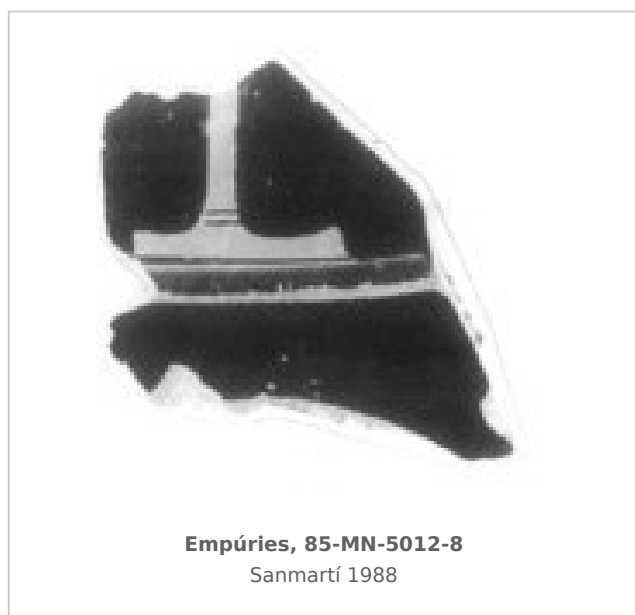

Ficha CIG 10505

Museu d'Arqueologia de Catalunya - Empúries

Núm. Inventario: 85-MN-5012-8

Procedencia: [Empúries](#)

Contexto: [Neápolis 1985, muralla meridional. UE 5012](#)

Cronología: 450 - 325

Coordenadas: [42.13476 - 3.1206](#)

URL: <https://www.bd.iberiagraeca.net/fichas/10505>

IMÁGENES

BIBLIOGRAFÍA

SANMARTI GREGO 1988 - E. Sanmartí Grego: Datación de la muralla griega meridional de Ampurias y caracterización de la facies cerámica de la ciudad en la primera mitad del siglo IV a. de J.C., *Colloque Grecs et Ibères (Bordeaux 1986)*, *Revue des Études Anciennes (REA)* X, Bordeaux, 99-137.